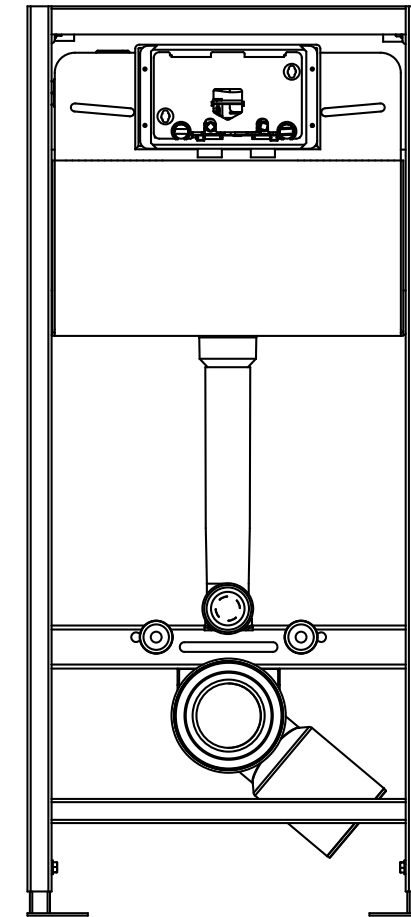

OLTENS

SERWIS

Triberg

Nr	Część	Ilość	Nr katalogowy
1	Zawór napełniający	1	ZN4/127
2	Zawór odcinający	1	AKC/141
3	Mechanizm spustowy	1	ZSD/212
4	Tunel	1	SPO/314
5	Kolano dopływowe	1	SPO/337-P
6	Ośłona kolana dopływowego	1	SPO/338
7	Ośłona kolana odpływowego	1	ZSP/005
8	Mufa dopływowa	1	SPO/336
9	Zestaw do mocowania muszli	1	SPO/339/340
10	Ośłony plastikowe	2	MAT/741
11	Obejma kolana odpływowego	1	ZSP/658
12	Szpilki do mocowania muszli	2	MAT/742
13	Śruby	6	MAT/728
14	Wsporniki podłogowe	2	MAT/M115
15	Śruby mocujące zestaw	4	MAT/727
16	Kołki rozporowe	4	MAT/726
17	Mufa odpływowa	1	ZSP/006
18	Wspornik ścienny	2	MAT/M114
19	Kolano odpływowe	1	ZSP/007
20	Płytki rewizyjna	1	SPO/309
21	Wkręt	4	MAT/320
22	Wkręt	4	MAT/454

MONTAŻ