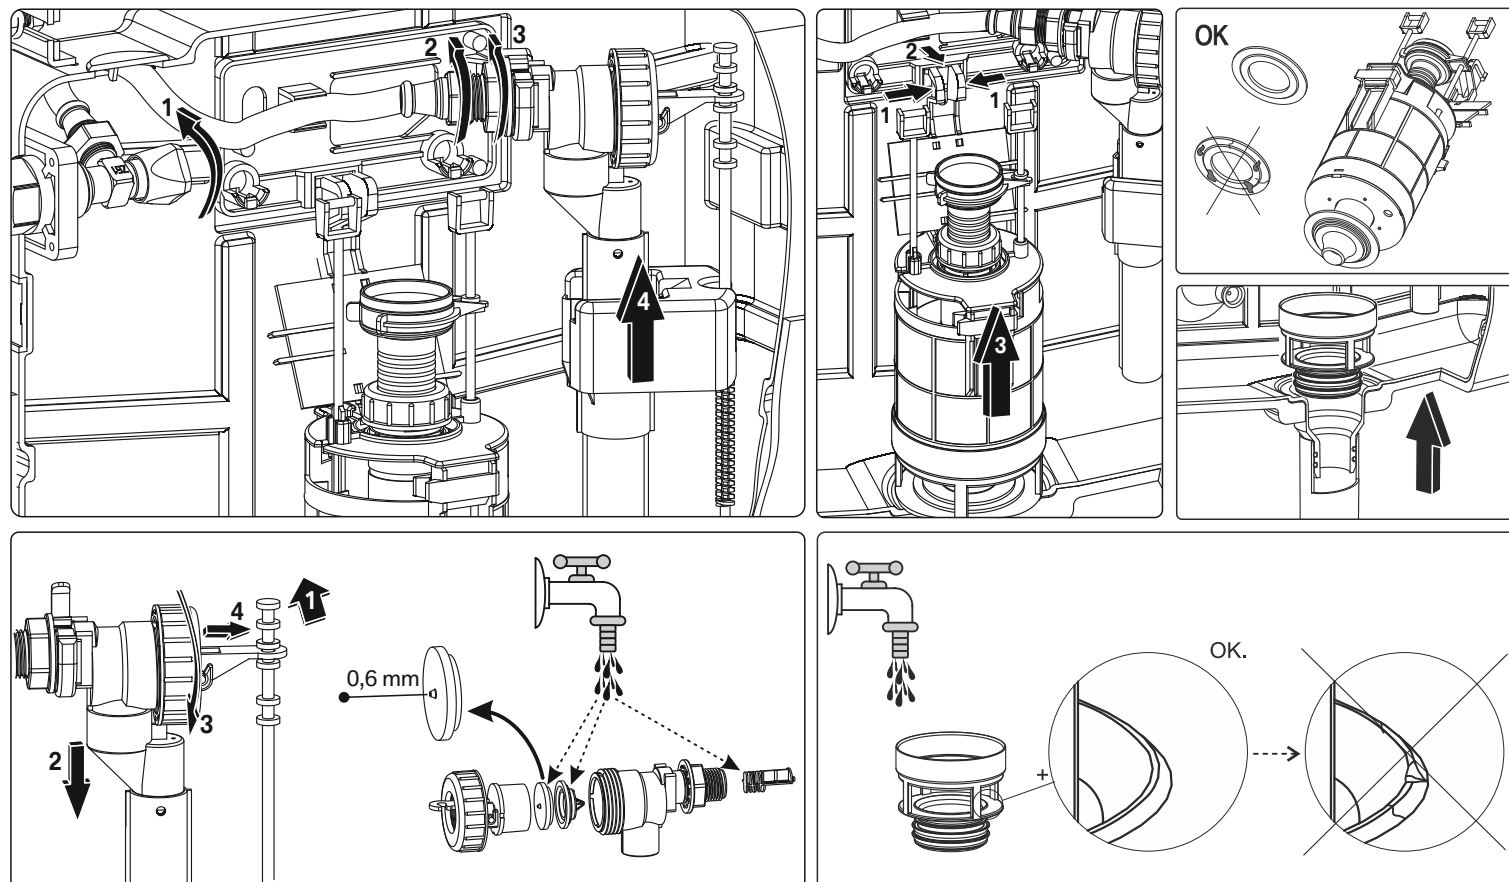

OLTENS

SERWIS

Triberg

Nr	Część	Ilość	Nr katalogowy
1	Zawór napełniający	1	ZN4/127
2	Zawór odcinający	1	AKC/141
3	Mechanizm spustowy	1	ZSD/212
4	Tunel	1	SPO/314
5	Kolano dopływowe	1	SPO/337-P
6	Ośłona kolana dopływowego	1	SPO/338
7	Ośłona kolana odpływowego	1	ZSP/005
8	Mufa dopływowa	1	SPO/336
9	Zestaw do mocowania muszli	1	SPO/339/340
10	Ośłony plastikowe	2	MAT/741
11	Obejma kolana odpływowego	1	ZSP/658
12	Szpilki do mocowania muszli	2	MAT/742
13	Śruby	6	MAT/728
14	Wsporniki podłogowe	2	MAT/M115
15	Śruby mocujące zestaw	4	MAT/727
16	Kołki rozporowe	4	MAT/726
17	Mufa odpływowa	1	ZSP/006
18	Wspornik ścienny	2	MAT/M114
19	Kolano odpływowe	1	ZSP/007
20	Płytki rewizyjna	1	SPO/309
21	Wkręt	4	MAT/320
22	Wkręt	4	MAT/454

MONTAŻ