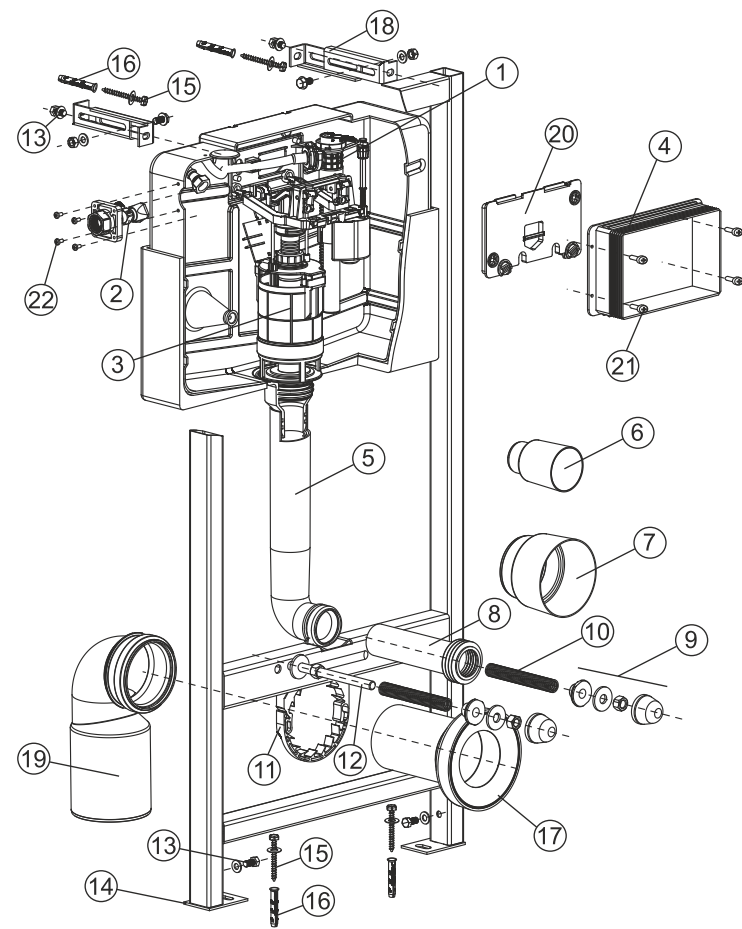

OLTENS

SERWIS

Triberg

Nr	Część	Ilość	Nr katalogowy
1	Zawór napełniający	1	ZN4/127
2	Zawór odcinający	1	AKC/141
3	Mechanizm spustowy	1	ZSD/212
4	Tunel	1	SPO/314
5	Kolano dopływowe	1	SPO/337-P
6	Ośłona kolana dopływowego	1	SPO/338
7	Ośłona kolana odpływowego	1	ZSP/005
8	Mufa dopływowa	1	SPO/336
9	Zestaw do mocowania muszli	1	SPO/339/340
10	Ośłony plastikowe	2	MAT/741
11	Obejma kolana odpływowego	1	ZSP/658
12	Szpilki do mocowania muszli	2	MAT/742
13	Śruby	6	MAT/728
14	Wsporniki podłogowe	2	MAT/M115
15	Śruby mocujące zestaw	4	MAT/727
16	Kołki rozporowe	4	MAT/726
17	Mufa odpływowa	1	ZSP/006
18	Wspornik ścienny	2	MAT/M114
19	Kolano odpływowe	1	ZSP/007
20	Płytki rewizyjna	1	SPO/309
21	Wkręt	4	MAT/320
22	Wkręt	4	MAT/454

MONTAŻ