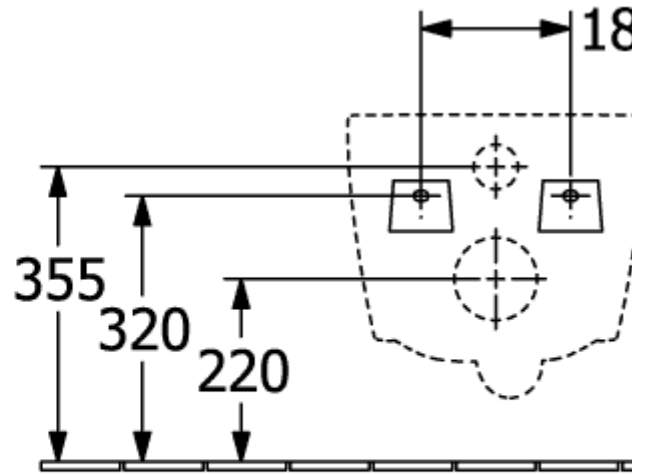

SUBWAY 3.0 COMBI-PACK OWALNA

INFORMACJE O PRODUKCIE

Tytuł artykułu	Villeroy & Boch Subway 3.0 Combi-Pack, podwieszany, wraz z TwistFlush, Weiss Alpin CeramicPlus
Numer artykułu	4670TSR1
Montaż / typ montażu	Montaż ścienny
Zakres dostawy	1 x miska WC lejowa bez kołnierza wewnętrznego , 1 x deska sedesowa 1 x zestaw mocujący
Głębokość w mm	560
Szerokość w mm	370
Wysokość w mm	360
Kolekcja	Subway 3.0
Nadaje się do	Spłuczka podtynkowa
Innowacyjna technika spłukiwania (z TwistFlush)	Tak
Objętość spłukiwania l	3 / 4,5 l
Podwieszany - stojący na podłodze	podwieszany
Funkcja	<ul style="list-style-type: none">• z systemem automatycznego opuszczania (SoftClosing)• ze zdejmowaną deską sedesową (QuickRelease)
Material	Ceramika sanitarna
Nazwa koloru	Weiss Alpin CeramicPlus
Inny materiał	Deska sedesowa: Duroplast
inne powierzchnie	Deska sedesowa: Wersja błyszcząca
Kształt	owalna
Określenie koloru	Weiss Alpin
Inne określenia koloru	Deska sedesowa: Weiss Alpin
Powierzchnia antybakteryjna (z AntiBac)	Nie
Łatwe czyszczenie powierzchni (CeramicPlus)	Tak
Bez kołnierza wewnętrznego (DirectFlush)	Tak
Typ spłuczki	Miska lejowa
Zintegrowane rozwiązanie dla efektu świeżości (z ViFresh)	Nie
Odpływ/odpływ	odpływ poziomy

TECHNICAL DRAWINGS

4670TSR1

4670TSR1