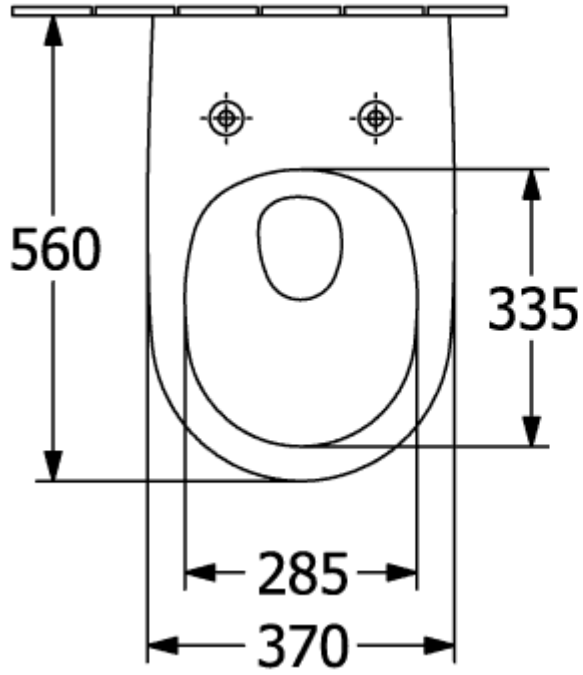

SUBWAY 3.0 COMBI-PACK OWALNA

INFORMACJE O PRODUKCIE

Tytuł artykułu	Villeroy & Boch Subway 3.0 Combi-Pack, podwieszany, wraz z TwistFlush, Weiss Alpin CeramicPlus
Numer artykułu	4670TSR1
Montaż / typ montażu	Montaż ścienny
Zakres dostawy	1 x miska WC lejowa bez kołnierza wewnętrznego , 1 x deska sedesowa 1 x zestaw mocujący
Głębokość w mm	560
Szerokość w mm	370
Wysokość w mm	360
Kolekcja	Subway 3.0
Nadaje się do	Spłuczka podtynkowa
Innowacyjna technika spłukiwania (z TwistFlush)	Tak
Objętość spłukiwania l	3 / 4,5 l
Podwieszany - stojący na podłodze	podwieszany
Funkcja	<ul style="list-style-type: none">• z systemem automatycznego opuszczania (SoftClosing)• ze zdejmowaną deską sedesową (QuickRelease)
Material	Ceramika sanitarna
Nazwa koloru	Weiss Alpin CeramicPlus
Inny materiał	Deska sedesowa: Duroplast
inne powierzchnie	Deska sedesowa: Wersja błyszcząca
Kształt	owalna
Określenie koloru	Weiss Alpin
Inne określenia koloru	Deska sedesowa: Weiss Alpin
Powierzchnia antybakteryjna (z AntiBac)	Nie
Łatwe czyszczenie powierzchni (CeramicPlus)	Tak
Bez kołnierza wewnętrznego (DirectFlush)	Tak
Typ spłuczki	Miska lejowa
Zintegrowane rozwiązanie dla efektu świeżości (z ViFresh)	Nie
Odpływ/odpływ	odpływ poziomy

TECHNICAL DRAWINGS

4670TSR1

4670TSR1