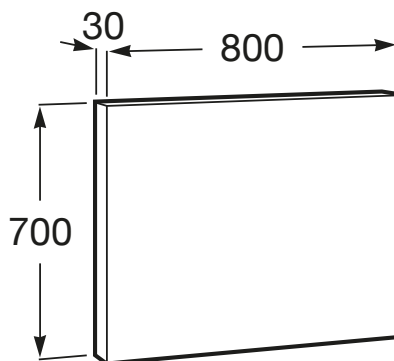

LUNA

**Lustro 80 x70 cm z oświetleniem obwodowym  
LED**

RYSUNKI TECHNICZNE

## INFORMACJE O PRODUKCIE

Kształt: Prostokątne

Oświetlenie dekoracyjne (W): 16

Polozenie lustra: Pozioma

Publication Status

Sposób montażu: Do ściany

Umiejscowienie oświetlenia dekoracyjnego: Perymetryczna

Wskaźnik zabezpieczenia przed porażeniem prądem: IP 44