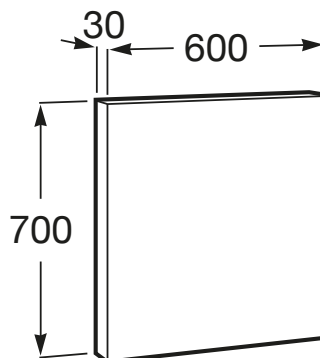

LUNA

**Lustro 60 x70 cm z oświetleniem obwodowym  
LED**

RYSUNKI TECHNICZNE

## INFORMACJE O PRODUKCIE

Kształt: Prostokątne

Oświetlenie dekoracyjne (W): 14

Polozenie lustra: Pozioma

Publication Status

Sposób montażu: Do ściany

Umiejscowienie oświetlenia dekoracyjnego: Perymetryczna

Wskaźnik zabezpieczenia przed porażeniem prądem: IP 44