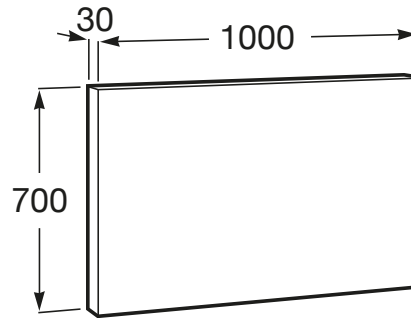

LUNA

**Lustro 100 x70 cm z oświetleniem obwodowym
LED**

RYSUNKI TECHNICZNE

INFORMACJE O PRODUKCIE

Kształt: Prostokątne

Oświetlenie dekoracyjne (W): 18

Polozenie lustra: Pozioma

Publication Status

Sposób montażu: Do ściany

Umiejscowienie oświetlenia dekoracyjnego: Perymetryczna

Wskaźnik zabezpieczenia przed porażeniem prądem: IP 44

Światło otoczenia: Led

Luna

Szafki łazienkowe Luna to świeża miejska propozycja, która pasuje do każdej przestrzeni. Meble łazienkowe z kolekcji Luna perfekcyjnie przeplatają cechy praktyczne, funkcjonalne z elegancją i nienagannym designem.