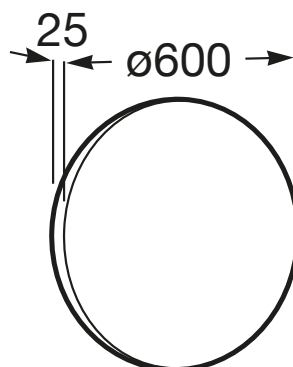

LUNA

Lustro z oświetleniem obwodowym LED Ø60

RYSUNKI TECHNICZNE

INFORMACJE O PRODUKCIE

Kształt: Zaokrąglone

Oświetlenie dekoracyjne (W): 10

Polozenie lustra: Pozioma

Publication Date: 20220920