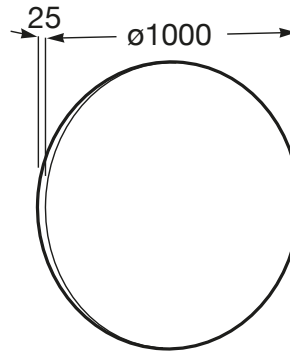

LUNA

Lustro z oświetleniem obwodowym LED Ø100

RYSUNKI TECHNICZNE

INFORMACJE O PRODUKCIE

Kształt: Zaokrąglone

Oświetlenie dekoracyjne (W): 16

Położenie lustra: Pozioma

Publication Status