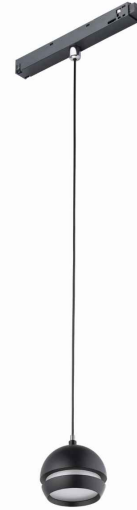

MODEL OPRAWY

LVM SLOT LED 5W
10154

GRUPA KATALOGOWA —
KRAJ POCHODZENIA **MADE IN P.R.C.**

TYP ŹRÓDŁA ŚWIATŁA **LED**
ŹRÓDŁA ŚWIATŁA **Zintegrowane**
MAX MOC **5W**
ZAWIERA ŹRÓDŁO ŚWIATŁA **Tak**
IP **IP20**
PRZEZNACZENIE **Wewnętrzna**
ŻYWOTNOŚĆ **30000h**

WYMIARY OPAKOWANIA (DŁ./SZER./WYS.) **8.5cm/6.5cm/17cm**

WAGA NETTO/BR **0.23kg/0.28kg**

KOLOR WIODĄCY/DOPEŁNIAJĄCY **Czarny**

MATERIAŁ **Aluminium lakierowane, Tworzywo sztuczne PMMA**

STYL **Industrialny**

KLASA OCHRONOŚCI **III**

ZASILANIE **DC 48V/—**

5 903139101547

Item No.	POWER	COLOR TEMP	LUMEN	BEAM ANGLE	CRI	IP	LED BRAND	DRIVER BRAND	LIFETIME	WARRANTY
10154	5W	3000K	210lm	100°	>90	IP20	OSRAM	—	30000h	—