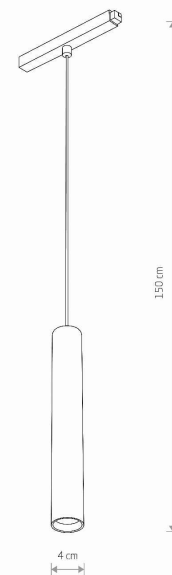

MODEL OPRAWY

LVM ROLLER LED 9W
10146

GRUPA KATALOGOWA —
KRAJ POCHODZENIA

MADE IN P.R.C.

TYP ŹRÓDŁA ŚWIATŁA

LED

ŹRÓDŁA ŚWIATŁA

Zintegrowane

WYMIARY OPAKOWANIA
(DŁ./SZER./WYS.)

7.5cm/7.5cm/35.5cm

WAGA NETTO/BR

0.43kg/0.50kg

KOLOR WIODĄCY/DOPEŁNIAJĄCY

Czarny

MATERIAŁ

Aluminium lakierowane, Tworzywo sztuczne

STYL

Nowoczesny

KLASA OCHRONOŚCI

III

ZASILANIE

DC 48V/—

WYMIARY

5 9 0 3 1 3 9 1 0 1 4 6 2