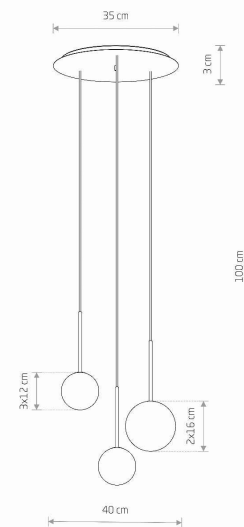

PRZEZNACZENIE

Wewnętrzna

WYMIARY OPAKOWANIA
(DŁ./SZER./WYS.)

41cm/41cm/23cm

WAGA NETTO/BR

2.75kg/3.82kg

METODA MONTAŻU

Mostek

ZASILANIE

~220-230V/50/60Hz

WYMIARY

5 903139103046