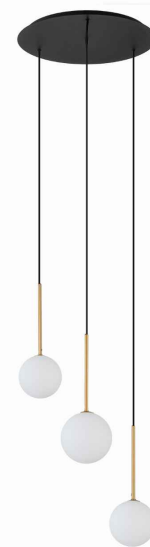

MODEL OPRAWY

KARO
10304

GRUPA KATALOGOWA
KRAJ POCHODZENIA

—
MADE IN POLAND

TYP ŹRÓDŁA ŚWIATŁA

G9

ŹRÓDŁA ŚWIATŁA

Wymienne

MAX MOC

12W only LED

ZAWIERA ŹRÓDŁO ŚWIATŁA

Nie

ILOŚĆ PUNKTÓW ŚWIETLNYCH

3

IP

IP20

PRZEZNACZENIE

Wewnętrzna

WYMIARY OPAKOWANIA
(DŁ./SZER./WYS.)

41cm/41cm/23cm

WAGA NETTO/BR

2.75kg/3.82kg

METODA MONTAŻU

Mostek

KOLOR WIODĄCY/DOPEŁNIAJĄCY

**Czarny, Satynowy
y złoty**

MATERIAŁ

Stal lakierowana, Szkoło

STYL

Klasyczny

KLASA OCHRONOŚCI

I

ZASILANIE

~220-230V/50/60Hz

WYMIARY

5 903139103046