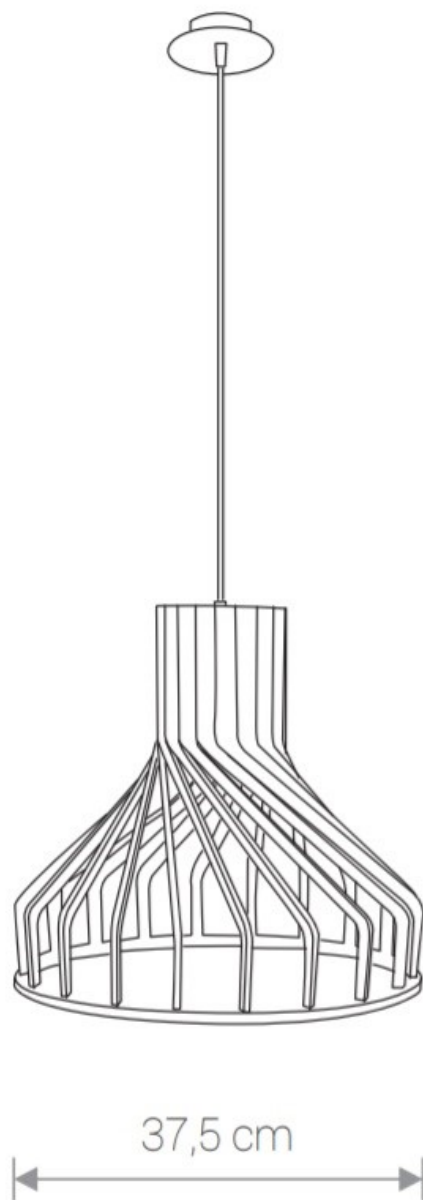

BIO

sklejka / plywood / дерево

6333 ● NT 6338 ○ WH

💡 1×GU10, max 35W

37 cm
150 cm

37,5 cm

BIO

sklejka / plywood / дерево

9847 ● NT

💡 1×E27, max 60W