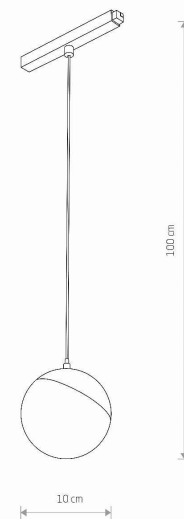

MODEL OPRAWY

LVM LID LED 8W
10153

GRUPA KATALOGOWA —
KRAJ POCHODZENIA

MADE IN P.R.C.

TYP ŹRÓDŁA ŚWIATŁA **LED**
 ŹRÓDŁA ŚWIATŁA **Zintegrowane**
 MAX MOC **8W**
 ZAWIERA ŹRÓDŁO ŚWIATŁA **Tak**
 IP **IP20**
 PRZEZNACZENIE **Wewnętrzna**
 ŻYWOTNOŚĆ **30000h**

WYMIARY OPAKOWANIA (DŁ./SZER./WYS.) **14cm/14cm/13.5cm**

WAGA NETTO/BR **0.52kg/0.60kg**

KOLOR WIODĄCY/DOPEŁNIAJĄCY **Czarny, Biały**

MATERIAŁ **Aluminium lakierowane, Tworzywo sztuczne PMMA**

STYL **Industrialny**

KLASA OCHRONOŚCI **III**

ZASILANIE **DC 48V/—**

WYMIARY

5 903 139 10153 0

Item No.	POWER	COLOR TEMP	LUMEN	BEAM ANGLE	CRI	IP	LED BRAND	DRIVER BRAND	LIFETIME	WARRANTY
10153	8W	3000K	650lm	160°	>90	IP20	OSRAM	—	30000h	—