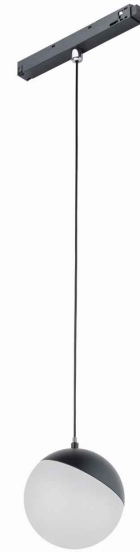

MODEL OPRAWY

LVM LID LED 8W
10153

GRUPA KATALOGOWA —
KRAJ POCHODZENIA

MADE IN P.R.C.

TYP ŹRÓDŁA ŚWIATŁA **LED**
 ŹRÓDŁA ŚWIATŁA **Zintegrowane**
 MAX MOC **8W**
 ZAWIERA ŹRÓDŁO ŚWIATŁA **Tak**
 IP **IP20**
 PRZEZNACZENIE **Wewnętrzna**
 ŻYWOTNOŚĆ **30000h**

WYMIARY OPAKOWANIA (DŁ./SZER./WYS.) **14cm/14cm/13.5cm**

WAGA NETTO/BR **0.52kg/0.60kg**

KOLOR WIODĄCY/DOPEŁNIAJĄCY **Czarny, Biały**

MATERIAŁ **Aluminium lakierowane, Tworzywo sztuczne PMMA**

STYL **Industrialny**

KLASA OCHRONOŚCI **III**

ZASILANIE **DC 48V/—**

WYMIARY

5 903 139 10153 0

Item No.	POWER	COLOR TEMP	LUMEN	BEAM ANGLE	CRI	IP	LED BRAND	DRIVER BRAND	LIFETIME	WARRANTY
10153	8W	3000K	650lm	160°	>90	IP20	OSRAM	—	30000h	—