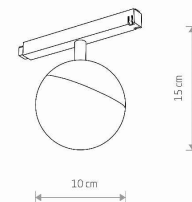

WYMIARY OPAKOWANIA (DŁ./SZER./WYS.) **14cm/14cm/16.5cm**

WAGA NETTO/BR **0.51kg/0.60kg**

KOLOR WIODĄCY/DOPEŁNIAJĄCY **Czarny, Biały**

MATERIAŁ **Aluminium lakierowane, Tworzywo sztuczne PMMA**

STYL **Industrialny**

KLASA OCHRONOŚCI **III**

ZASILANIE **DC 48V/—**

WYMIARY

5 9 0 3 1 3 9 1 0 1 5 2 3

Item No.	POWER	COLOR TEMP	LUMEN	BEAM ANGLE	CRI	IP	LED BRAND	DRIVER BRAND	LIFETIME	WARRANTY
10152	8W	3000K	650lm	160°	>90	IP20	OSRAM	—	30000h	—