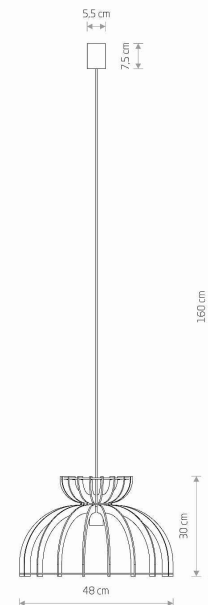

Nowodvorski
LIGHTING

KARTA KATALOGOWA

MODEL OPRAWY

KYMI C
10575

GRUPA KATALOGOWA
KRAJ POCHODZENIA

—
MADE IN POLAND

TYP ŹRÓDŁA ŚWIATŁA	E27
ŹRÓDŁA ŚWIATŁA	Wymienne
MAX MOC	60W
ZAWIERA ŹRÓDŁO ŚWIATŁA	Nie
ILOŚĆ PUNKTÓW ŚWIETLNYCH	1
IP	IP20

WYMIARY OPAKOWANIA (DŁ./SZER./WYS.)	49cm/49cm/32cm
WAGA NETTO/BR	1.05kg/2.12kg
METODA MONTAŻU	Montaż bezpośredni
KOLOR WIODĄCY/DOPEŁNIAJĄCY	Czarny
MATERIAŁ	Sklejka, Stal lakierowana, Przewód w oplocie
STYL	Skandynawski
KLASA OCHRONOŚCI	I
ZASILANIE	~220-230V/50/60Hz

WYMIARY

5 903139105750