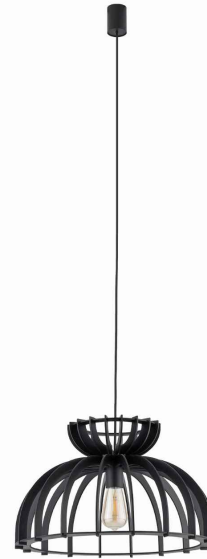

Nowodvorski
LIGHTING

KARTA KATALOGOWA

MODEL OPRAWY

KYMI C
10575

GRUPA KATALOGOWA
KRAJ POCHODZENIA

—
MADE IN POLAND

TYP ŹRÓDŁA ŚWIATŁA	E27
ŹRÓDŁA ŚWIATŁA	Wymienne
MAX MOC	60W
ZAWIERA ŹRÓDŁO ŚWIATŁA	Nie
ILOŚĆ PUNKTÓW ŚWIETLNYCH	1
IP	IP20

WYMIARY OPAKOWANIA (DŁ./SZER./WYS.)	49cm/49cm/32cm
WAGA NETTO/BR	1.05kg/2.12kg
METODA MONTAŻU	Montaż bezpośredni
KOLOR WIODĄCY/DOPEŁNIAJĄCY	Czarny
MATERIAŁ	Sklejka, Stal lakierowana, Przewód w oplocie
STYL	Skandynawski
KLASA OCHRONOŚCI	I
ZASILANIE	~220-230V/50/60Hz

WYMIARY

5 903139105750