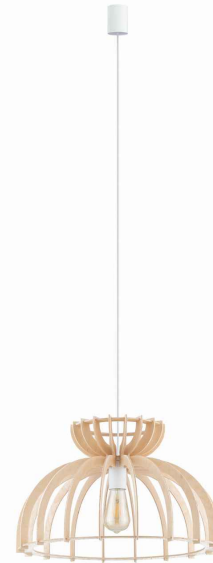

Nowodvorski
LIGHTING

KARTA KATALOGOWA

MODEL OPRAWY

KYMI C
10572

GRUPA KATALOGOWA
KRAJ POCHODZENIA

—
MADE IN POLAND

| | |
|--------------------------|-----------------|
| TYP ŹRÓDŁA ŚWIATŁA | E27 |
| ŹRÓDŁA ŚWIATŁA | Wymienne |
| MAX MOC | 60W |
| ZAWIERA ŹRÓDŁO ŚWIATŁA | Nie |
| ILOŚĆ PUNKTÓW ŚWIETLNYCH | 1 |
| IP | IP20 |

| | |
|--|---|
| WYMIARY OPAKOWANIA (DŁ./SZER./WYS.) | 49cm/49cm/32cm |
| WAGA NETTO/BR | 1.05kg/2.12kg |
| METODA MONTAŻU | Montaż bezpośredni |
| KOLOR WIODĄCY/DOPEŁNIAJĄCY | Naturalne drewno, Białe |
| MATERIAŁ | Sklejka, Stal lakierowana, Przewód w oplocie |
| STYL | Skandynawski |
| KLASA OCHRONOŚCI | I |
| ZASILANIE | ~220-230V/50/60Hz |

WYMIARY

5 9 0 3 1 3 9 1 0 5 7 2 9