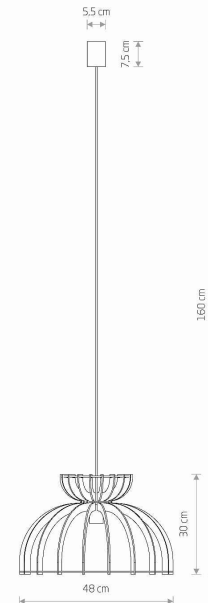

Nowodvorski
LIGHTING

KARTA KATALOGOWA

MODEL OPRAWY

KYMI C
10572

GRUPA KATALOGOWA
KRAJ POCHODZENIA

—
MADE IN POLAND

| | |
|--------------------------|-----------------|
| TYP ŹRÓDŁA ŚWIATŁA | E27 |
| ŹRÓDŁA ŚWIATŁA | Wymienne |
| MAX MOC | 60W |
| ZAWIERA ŹRÓDŁO ŚWIATŁA | Nie |
| ILOŚĆ PUNKTÓW ŚWIETLNYCH | 1 |
| IP | IP20 |

| | |
|--|---|
| WYMIARY OPAKOWANIA (DŁ./SZER./WYS.) | 49cm/49cm/32cm |
| WAGA NETTO/BR | 1.05kg/2.12kg |
| METODA MONTAŻU | Montaż bezpośredni |
| KOLOR WIODĄCY/DOPEŁNIAJĄCY | Naturalne drewno, Białe |
| MATERIAŁ | Sklejka, Stal lakierowana, Przewód w oplocie |
| STYL | Skandynawski |
| KLASA OCHRONOŚCI | I |
| ZASILANIE | ~220-230V/50/60Hz |

WYMIARY

5 9 0 3 1 3 9 1 0 5 7 2 9