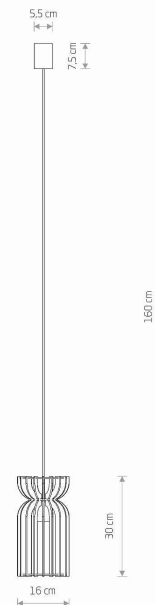

Nowodvorski
LIGHTING

KARTA KATALOGOWA

MODEL OPRAWY

KYMI B
10574

GRUPA KATALOGOWA
KRAJ POCHODZENIA

—
MADE IN POLAND

TYP ŹRÓDŁA ŚWIATŁA	E27
ŹRÓDŁA ŚWIATŁA	Wymienne
MAX MOC	60W
ZAWIERA ŹRÓDŁO ŚWIATŁA	Nie
ILOŚĆ PUNKTÓW ŚWIETLNYCH	1
IP	IP20

WYMIARY OPAKOWANIA (DŁ./SZER./WYS.)	20cm/20cm/36cm
WAGA NETTO/BR	0.77kg/0.98kg
METODA MONTAŻU	Montaż bezpośredni
KOLOR WIODĄCY/DOPEŁNIAJĄCY	Czarny
MATERIAŁ	Sklejka, Stal lakierowana, Przewód w oplocie
STYL	Skandynawski
KLASA OCHRONOŚCI	I
ZASILANIE	~220-230V/50/60Hz

WYMIARY

5 903139105743