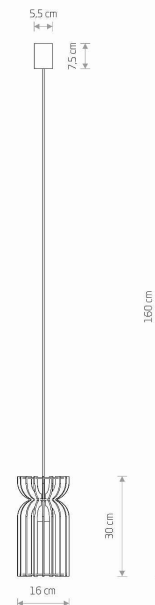

Nowodvorski
LIGHTING

KARTA KATALOGOWA

MODEL OPRAWY

KYMI B
10571

GRUPA KATALOGOWA
KRAJ POCHODZENIA

—
MADE IN POLAND

TYP ŹRÓDŁA ŚWIATŁA	E27
ŹRÓDŁA ŚWIATŁA	Wymienne
MAX MOC	60W
ZAWIERA ŹRÓDŁO ŚWIATŁA	Nie
ILOŚĆ PUNKTÓW ŚWIETLNYCH	1
IP	IP20

WYMIARY OPAKOWANIA (DŁ./SZER./WYS.) **20cm/20cm/36cm**

WAGA NETTO/BR **0.77kg/0.98kg**

METODA MONTAŻU **Montaż bezpośredni**

KOLOR WIODĄCY/DOPEŁNIAJĄCY **Naturalne drewno, Białe**

MATERIAŁ **Sklejka, Stal lakierowana, Przewód w oplocie**

STYL **Skandynawski**

KLASA OCHRONOŚCI **I**

ZASILANIE **~220-230V/50/60Hz**

WYMIARY

5 903139105712