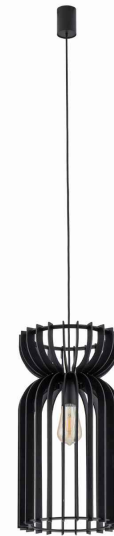

5 903139105736