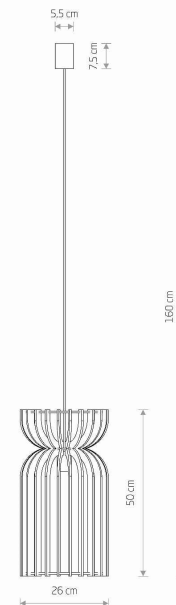

Nowodvorski
LIGHTING

KARTA KATALOGOWA

MODEL OPRAWY

KYMI A
10570

GRUPA KATALOGOWA
KRAJ POCHODZENIA

—
MADE IN POLAND

TYP ŹRÓDŁA ŚWIATŁA	E27
ŹRÓDŁA ŚWIATŁA	Wymienne
MAX MOC	60W
ZAWIERA ŹRÓDŁO ŚWIATŁA	Nie
ILOŚĆ PUNKTÓW ŚWIETLNYCH	1
IP	IP20

WYMIARY OPAKOWANIA (DŁ./SZER./WYS.) **29cm/29cm/54cm**

WAGA NETTO/BR **1.33kg/1.7kg**

METODA MONTAŻU **Montaż bezpośredni**

KOLOR WIODĄCY/DOPEŁNIAJĄCY **Naturalne drewno, Białe**

MATERIAŁ **Sklejka, Stal lakierowana, Przewód w oplocie**

STYL **Skandynawski**

KLASA OCHRONOŚCI **I**

ZASILANIE **~220-230V/50/60Hz**

WYMIARY

5 903139105705