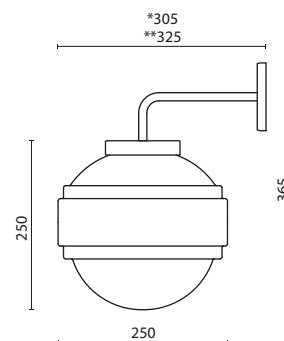

kategoria produktu	przeznaczenie	materiały	napięcie
lampa ścienna	do wnętrza	trójwarstwowe szkło opalowe, lity miedź	230 v - 50Hz
zalecane źródło światła	mocowanie	certyfikaty	
E27, max 25W	płaskie lub z puszką ścienną	CE Klasa II IP21	

Oprawa jest przystosowana do żarówek o klasach energetycznych: A++ - E