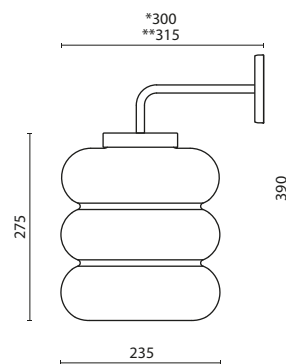

SZKLANY KINKIET BIBE

EL_W_9

Szklany Kinkiet Bibe – modernizm w kobiecym wydaniu. Jedna z serii trzech lamp zaprojektowanych przez nas w hołdzie Eileen Gray – najbardziej fascynującej i nowatorskiej postaci ery modernizmu.

kategoria produktu	przeznaczenie	materiały	napięcie
lampa ścienna	do wnętrza	trójwarstwowe szkło opalowe, lity mosiądz	230 v - 50Hz
zalecane źródło światła	mocowanie	certyfikaty	
E27, max 25W	plaskie lub z puszką ścienną	CE Klasa II IP21	

Oprawa jest przystosowana do żarówek o klasach energetycznych: A++ - E