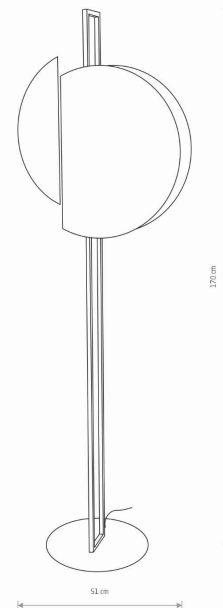

ŹRÓDŁA ŚWIATŁA

Wymienne

MAX MOC

8W

ZAWIERA ŹRÓDŁO ŚWIATŁA

Nie

ILOŚĆ PUNKTÓW ŚWIETLNYCH

2

IP

IP20

PRZEZNACZENIE

Wewnętrzna

WYMIARY OPAKOWANIA
(DŁ./SZER./WYS.)

—/—/—

WAGA NETTO/BR

7kg/—

METODA MONTAŻU

Produkt wolnostojący

KOLOR WIODĄCY/DOPEŁNIAJĄCY

**Ciemne
drewno, Czarny**

MATERIAŁ

Sklejka, Stal lakierowana

STYL

Nowoczesny

KLASA OCHRONOŚCI

I

ZASILANIE

220-230V/50/60Hz

WYMIARY

5 903139764797