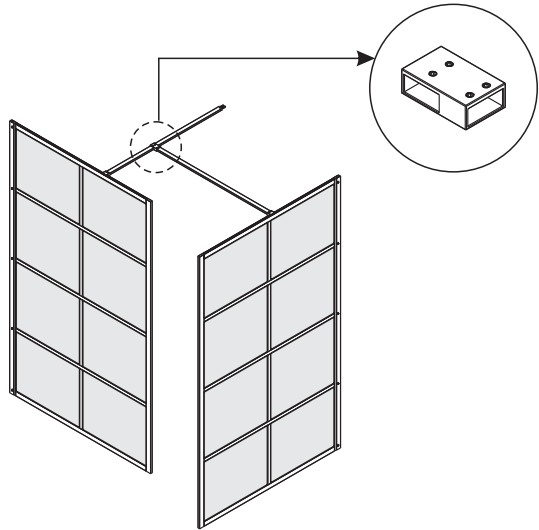

FABRIKA

PL: Instrukcja montażu
EN: Installation manual
CZ: Montážní návod

CE

WAŻNE!

Przed rozpoczęciem montażu uważnie przeczytaj instrukcję. Zanim rozpoczniesz montaż dokładnie sprawdź swój produkt. Zamontowanie produktu z widoczną wadą powoduje utratę gwarancji.

UWAGA!

Aby zapobiec przeciekaniu wody silikon należy nałożyć na zewnętrznej stronie parawanu, a nie wewnątrz! Zachowaj tę instrukcję na przyszłość.

IMPORTANT!

Read all instructions carefully before starting the installation. Thoroughly inspect your product before proceeding with the installation. The warranty will be void if the product is installed with a conspicuous defect.

CAUTION!

To prevent leaks, silicone must be applied on the outside of the bathscreen and not on the inside ! Save this manual for future reference.

DŮLEŽITÉ!

Před zahájením montáže si pozorně přečtete návod. Před zahájením montáže zkontrolujte důkladně výrobek.

Namontování výrobku s viditelnou vadou způsobí ztrátu záruky.

POZOR!

Pro zabránění protékání vody, naneste silikon na vnější, nikoli vnitřní stranu zástěny! Tento návod si uschovejte pro budoucí použití.