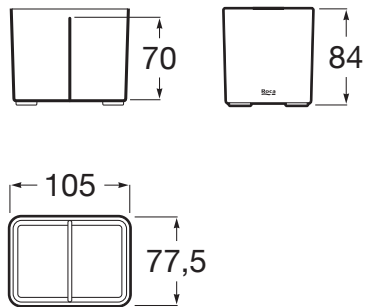

RYSUNKI TECHNICZNE