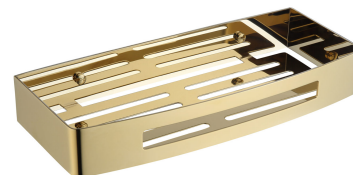

UNI | koszyk prysznicowy, 30 x 5 x 13 cm

Kolor: złoty (GL)

Uniwersalna forma produktu pozwala na swobodne łączenie go z produktami innych kolekcji akcesoriów łazienkowych.

Materiały i technologie

Armatura i akcesoria wykonane z wysokogatunkowej stali nierdzewnej charakteryzują się wyjątkową odpornością na uszkodzenia, zachowując swój wygląd nawet po wieloletnim użytkowaniu.

Specyfikacja

- szerokość: 30 cm, wysokość: 5 cm, głębokość: 13 cm