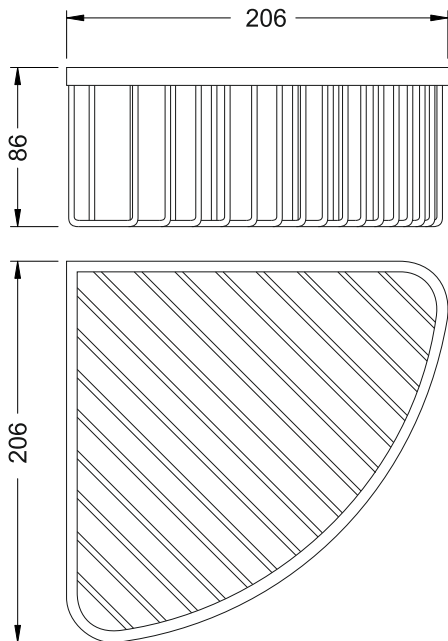

Wymiary [mm]

Pielęgnacja

Czyścić wyłącznie przy pomocy wilgotnej ściereczki i mydła, następnie wytrzeć do sucha.
Nie wolno stosować szorstkich gąbek, preparatów przeznaczonych do szorowania zawierających materiały ściernie, oraz środków chemicznych zawierających agresywne substancje typu amoniak, wybielacze kwasy, rozpuszczalniki.