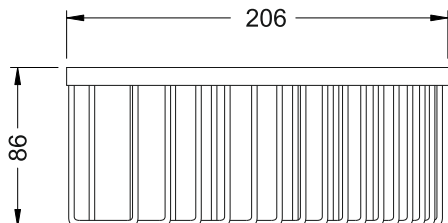

Wymiary [mm]

Pielęgnacja

Czyścić wyłącznie przy pomocy wilgotnej ściereczki i mydła, następnie wytrzeć do sucha.
Nie wolno stosować szorstkich gąbek, preparatów przeznaczonych do szorowania zawierających materiały ściernie, oraz środków chemicznych zawierających agresywne substancje typu amoniak, wybielacze kwasy, rozpuszczalniki.