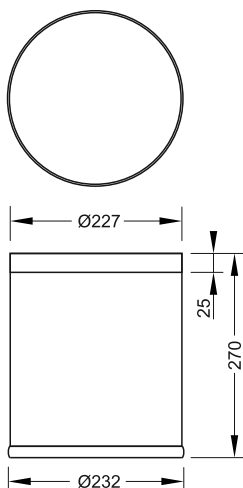

Wymiary [mm]

Pielęgnacja

Czyścić wyłącznie przy pomocy wilgotnej ściereczki i mydła, następnie wytrzeć do sucha.

Nie wolno stosować szorstkich gąbek, preparatów przeznaczonych do szorowania zawierających materiały ściernie, oraz środków chemicznych zawierających agresywne substancje typu amoniak, wybielacze kwasy, rozpuszczalniki.