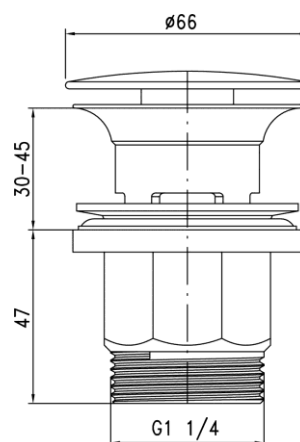

Seria Soft Brushed Gold

Korek spustowy klik-clak do umywalek z przelewem

Kod	Wymiar	EAN13
2452770	G5/4	5902273559832

Zastosowanie:

Do stosowania w umywalkach i bidetach przyłączonych do grawitacyjnych systemów kanalizacyjnych w budynku

Typ:

Korki spustowe

Gwarancja:

2 lata

Dane techniczne:

Przyłącze G5/4", z przelewem

Materiały:

tworzywo, stal szlachetna