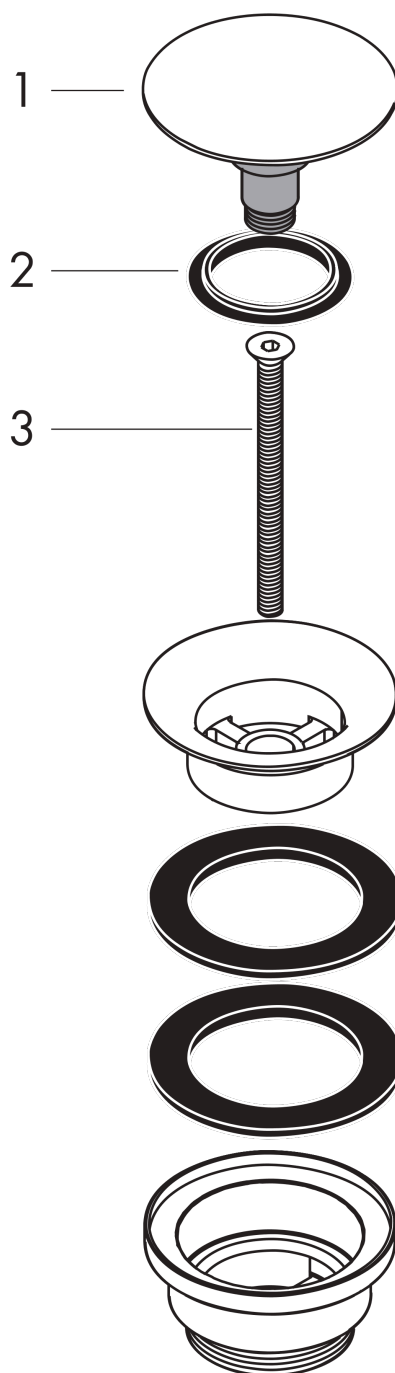

Komplet odpływowy Push-Open do umywalek i bidetów

Wykonanie : złoty optyczny polerowany Nr art. : 50100990

**Opis****Cechy**

- korek
- dla umywalek z przelewem
- korek z mosiądz
- przyłącza G 1¼

Szczegóły produktu

Cena bez VAT

420,00 PLN

Nagrody za design**Zdjęcie produktu****Rysunek wymiarowy**

Komplet odpływowy Push-Open do umywalek i bidetów
Wykonanie : złoty optyczny polerowany Nr art. : 50100990

Rysunek eksplozyjny

Rok produkcji: >11/16

Komplet odpływowy Push-Open do umywalek i bidetów

Wykonczenie : złoty optyczny polerowany Nr art. : 50100990

**Lista części zamiennych**

Rok produkcji: >11/16

Poz.	Opis	Nr art.	PC	PU
1	Korek	97204990	-	1
2	Uszczelka	97205000	-	1
3	Śruba	98000000	-	1