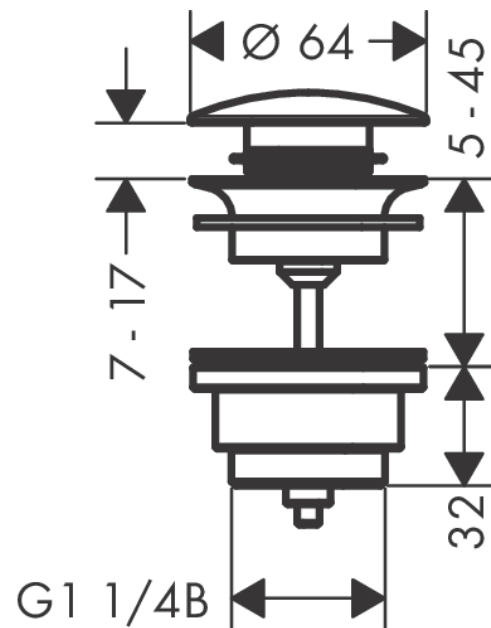

Komplet odpływowy Push-Open do umywalek i bidetów

Wykonanie : złoty optyczny polerowany Nr art. : 50100990

**Opis****Cechy**

- korek
- dla umywalek z przelewem
- korek z mosiądz
- przyłącza G 1¼

Szczegóły produktu

Cena bez VAT

420,00 PLN

Nagrody za design**Zdjęcie produktu****Rysunek wymiarowy**

Komplet odpływowy Push-Open do umywalek i bidetów
Wykonanie : złoty optyczny polerowany Nr art. : 50100990

Rysunek eksplozyjny

Rok produkcji: >11/16

Komplet odpływowy Push-Open do umywalek i bidetów

Wykonczenie : złoty optyczny polerowany Nr art. : 50100990

**Lista części zamiennych**

Rok produkcji: >11/16

Poz.	Opis	Nr art.	PC	PU
1	Korek	97204990	-	1
2	Uszczelka	97205000	-	1
3	Śruba	98000000	-	1