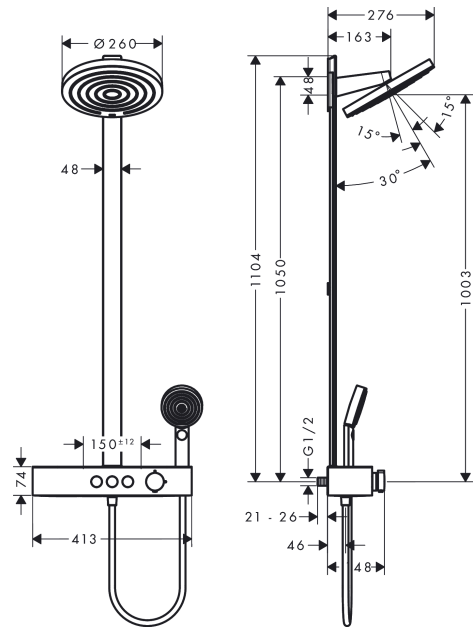

**Pulsify S****Komplet prysznicowy 260 2jet z ShowerTablet Select 400**Wykonczenie : **czarny matowy** Nr art. : **24240670****Opis****Cechy**

- w składzie: głowica prysznicowa, główka prysznicowa, bateria termostatyczna, drążek prysznicowy, wąż prysznicowy
- głowica prysznicowa Pulsify 260 2jet
- wielkość głowicy: 260 mm
- typy strumienia głowicy prysznicowej: PowderRain, Intense PowderRain
- przegub kulowy: regulacja nachylenia głowicy prysznicowej w zakresie 10-30°
- powierzchnia tarczy strumieniowej: grafit
- strumień główka prysznicowa: PowderRain, IntenseRain, masujący
- Fast Drain opróżnia głowicę prysznicową pod kątem 10°
- możliwość demontażu głowicy prysznicowej
- półka z plastiku
- kolor półki: grafit
- przepływ max. przy 3 bar: 12,9 l/min
- możliwość skrócenia rury
- szerokość drążka: 48 mm
- długość ramienia prysznicowego: 163 mm
- CoolContact bateria termostatyczna: Zapobiega nagrzewaniu się obudowy, sprawia, że korzystanie z prysznicza jest bezpieczniejsze
- termostat ShowerTablet Select 400
- możliwa równoczesna obsługa 3 odbiorników
- może współpracować z przepływowymi podgrzewaczami wody
- sposób montażu: instalacja natynkowa
- przyłącze G ½
- rozstaw 150 mm ± 12 mm
- zawór zwrotny
- dostarczane z przyciskami: główka prysznicowa, PowderRain, Intense PowderRain
- funkcja Eco: regulacja przepływu wody do 30%
- montaż: ścienny
- ilość odbiorników: 2 odbiorniki

**Szczegóły produktu**

Cena bez VAT

5.544,00 PLN

**Technologia****Nagrody za design**

reddot winner 2021

**Pulsify S**  
**Komplet prysznicowy 260 2jet z ShowerTablet Select 400**  
 Wykonczenie : czarny matowy Nr art. : 24240670

**Zdjecie produktu**

**Rysunek wymiarowy**

**Diagram przepływu**