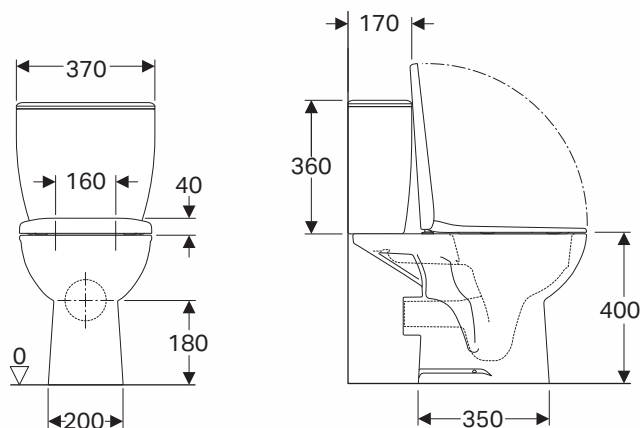

REKORD

ZESTAW WC

Zestaw WC kompakt składający się z:
- Miska kompaktowa lejowa Rimfree z odpływem poziomym
- Słuczka owalna z zasilaniem bocznym z armaturą Geberit 6/3 I

Numer: **K99030000**

Informacje dodatkowe:

Do kompletowania z deską K90119000, K90120000, K90121000, K90122000.

Rimfree