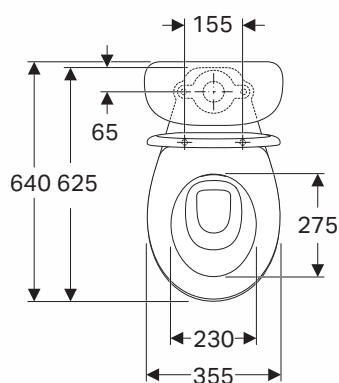

REKORD

ZESTAW WC

Zestaw WC kompakt składający się z:
- Miska kompaktowa lejowa Rimfree z odpływem poziomym
- Słuczka owalna z zasilaniem bocznym z armaturą Geberit 6/3 I

Numer: **K99030000**

Informacje dodatkowe:

Do kompletowania z deską K90119000, K90120000, K90121000, K90122000.

Rimfree