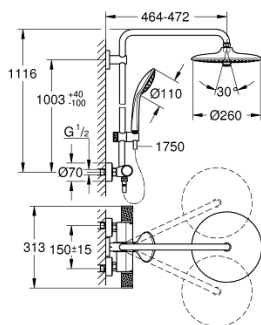

### OPIS PRODUKTU

- elementy składowe:
- poziome obrotowe ramię 450 mm
- termostat natynkowy z funkcją Aquadimmer
- przełącznik: deszczownica/ prysznic ręczny
- deszczownica Euphoria 260 (26 455)
- Rain, SmartRain, Jet
- z przegubem kulowym
- kąt obrotu  $\pm 15^\circ$
- prysznic ręczny Euphoria 110 Massage (27 221)
- 3 rodzaje strumieni:
- Rain, Massage, SmartRain
- regulowany uchwyt prysznica
- **Silverflex** wąż prysznicowy 1750 mm (28 388)
- **GROHE TurboStat** głowica termostatyczna
- **GROHE SafeStop** blokada na  $38^\circ\text{C}$
- **GROHE SafeStop Plus** w zestawie opcjonalny ogranicznik temperatury  $43^\circ\text{C}$
- **GROHE CoolTouch** brak ryzyka oparzeń o gorące powierzchnie
- **GROHE ProGrip** uchwyty z radełkowaną strukturą
- **GROHE DreamSpray** perfekcyjny natrysk
- **GROHE StarLight** wykończenie chromowane
- **GROHE SprayDimmer** (bezstopniowa redukcja przepływu)
- GROHE FastFixation (regulowane górne mocowanie)
- wewnętrzny kanał wodny
- **SpeedClean** system przeciw osadom wapiennym
- **Twistfree** system zapobiegający skręcaniu węża prysznicowego
- przystosowany do podgrzewaczy przepływowych o mocy min. 18 kW
- min. przepływ 7 l/min.
- wyposażenie opcjonalne: **GROHE EasyReach** półka (26 362 LN0); zamawiana osobno
- **professional edition**