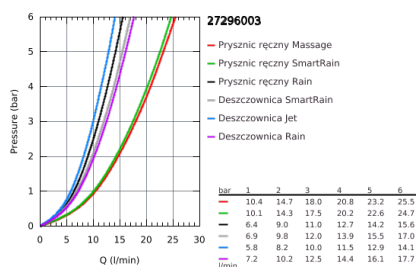

### OPIS PRODUKTU

- elementy składowe:
- poziome obrotowe ramię 450 mm
- termostat natynkowy z funkcją Aquadimmer
- przełącznik: deszczownica/ prysznic ręczny
- deszczownica Euphoria 260 (26 455)
- Rain, SmartRain, Jet
- z przegubem kulowym
- kąt obrotu  $\pm 15^\circ$
- prysznic ręczny Euphoria 110 Massage (27 221)
- 3 rodzaje strumieni:
- Rain, Massage, SmartRain
- regulowany uchwyt prysznica
- **Silverflex** wąż prysznicowy 1750 mm (28 388)
- **GROHE TurboStat** głowica termostatyczna
- **GROHE SafeStop** blokada na  $38^\circ\text{C}$
- **GROHE SafeStop Plus** w zestawie opcjonalny ogranicznik temperatury  $43^\circ\text{C}$
- **GROHE CoolTouch** brak ryzyka oparzeń o gorące powierzchnie
- **GROHE ProGrip** uchwyty z radełkowaną strukturą
- **GROHE DreamSpray** perfekcyjny natrysk
- **GROHE StarLight** wykończenie chromowane
- **GROHE SprayDimmer** (bezstopniowa redukcja przepływu)
- GROHE FastFixation (regulowane górne mocowanie)
- wewnętrzny kanał wodny
- **SpeedClean** system przeciw osadom wapiennym
- **Twistfree** system zapobiegający skręcaniu węża prysznicowego
- przystosowany do podgrzewaczy przepływowych o mocy min. 18 kW
- min. przepływ 7 l/min.
- wyposażenie opcjonalne: **GROHE EasyReach** półka (26 362 LN0); zamawiana osobno
- **professional edition**