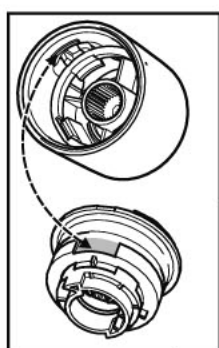

Roca

VICTORIA-T ADJUSTABLE

A5A2018..0

5

2

3

 P 	P bar	 MAX. 10
 P 	P bar	 MIN. 0,5 MAX. 5  3 
 T	T °C	 -80 MAX. -45 MIN.  65 50 
 Q (3 bar)	Q l/min	 12 

$$P_{\uparrow} - P_{\downarrow} \leq 2$$

1 - A5B9850C00	5 - A525009800	9 - A525015907	13 - A525016000
2 - AG0056807R	6 - A5B9B03C00	10 - A525017203	14 - A525016207
3 - AG0082400R	7 - AG0041600R	11 - A525016609	15 - A505016303
4 - AG0082500R	8 - A525015803	12 - A525016803	16 - A525008600