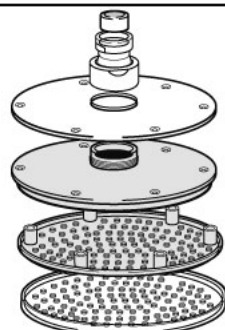

Roca

VICTORIA-T ADJUSTABLE

A5A2018..0

5

2

3

 P 	P bar	 MAX. 10
 P 	P bar	 MIN. 0,5 MAX. 5  3 
 T	T °C	 -80 MAX. -45 MIN.  65 50 
 Q (3 bar)	Q l/min	 12 

$$P_{\uparrow} - P_{\downarrow} \leq 2$$

1 - A5B9850C00	5 - A525009800	9 - A525015907	13 - A525016000
2 - AG0056807R	6 - A5B9B03C00	10 - A525017203	14 - A525016207
3 - AG0082400R	7 - AG0041600R	11 - A525016609	15 - A505016303
4 - AG0082500R	8 - A525015803	12 - A525016803	16 - A525008600