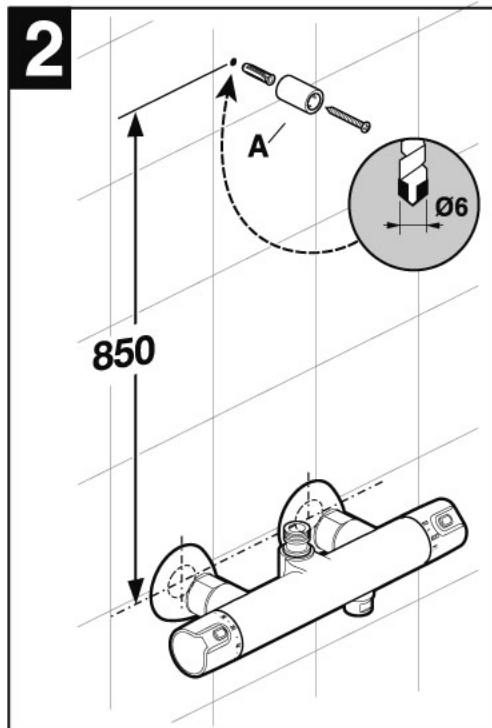

Roca

VICTORIA-T ADJUSTABLE

A5A2018..0

5

2

3

 P 	P bar	 MAX. 10
 P 	P bar	 MIN. 0,5 MAX. 5  3 
 T	T °C	 -80 MAX. -45 MIN.  65 50 
 Q (3 bar)	Q l/min	 12 

$$P_{\uparrow} - P_{\downarrow} \leq 2$$

1 - A5B9850C00	5 - A525009800	9 - A525015907	13 - A525016000
2 - AG0056807R	6 - A5B9B03C00	10 - A525017203	14 - A525016207
3 - AG0082400R	7 - AG0041600R	11 - A525016609	15 - A505016303
4 - AG0082500R	8 - A525015803	12 - A525016803	16 - A525008600