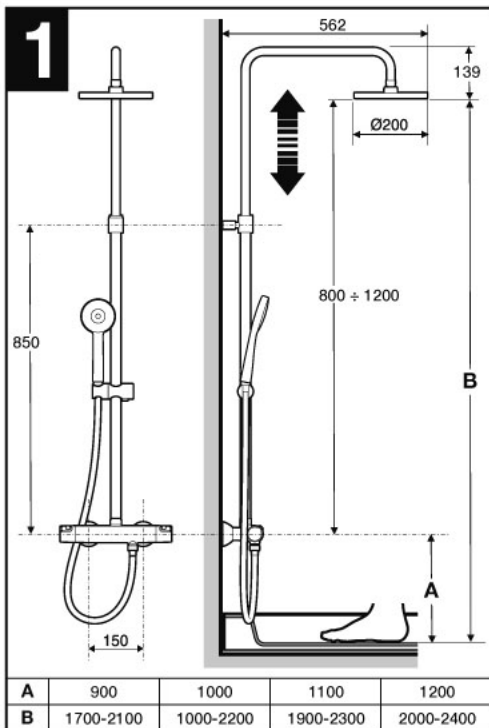

Roca

VICTORIA-T ADJUSTABLE

A5A2018..0

5

2

3

 P 	P bar	 MAX. 10
 P 	P bar	 MIN. 0,5 MAX. 5  3 
 T	T °C	 -80 MAX. -45 MIN.  65 50 
 Q (3 bar)	Q l/min	 12 

$$P_{\uparrow} - P_{\downarrow} \leq 2$$

1 - A5B9850C00	5 - A525009800	9 - A525015907	13 - A525016000
2 - AG0056807R	6 - A5B9B03C00	10 - A525017203	14 - A525016207
3 - AG0082400R	7 - AG0041600R	11 - A525016609	15 - A505016303
4 - AG0082500R	8 - A525015803	12 - A525016803	16 - A525008600