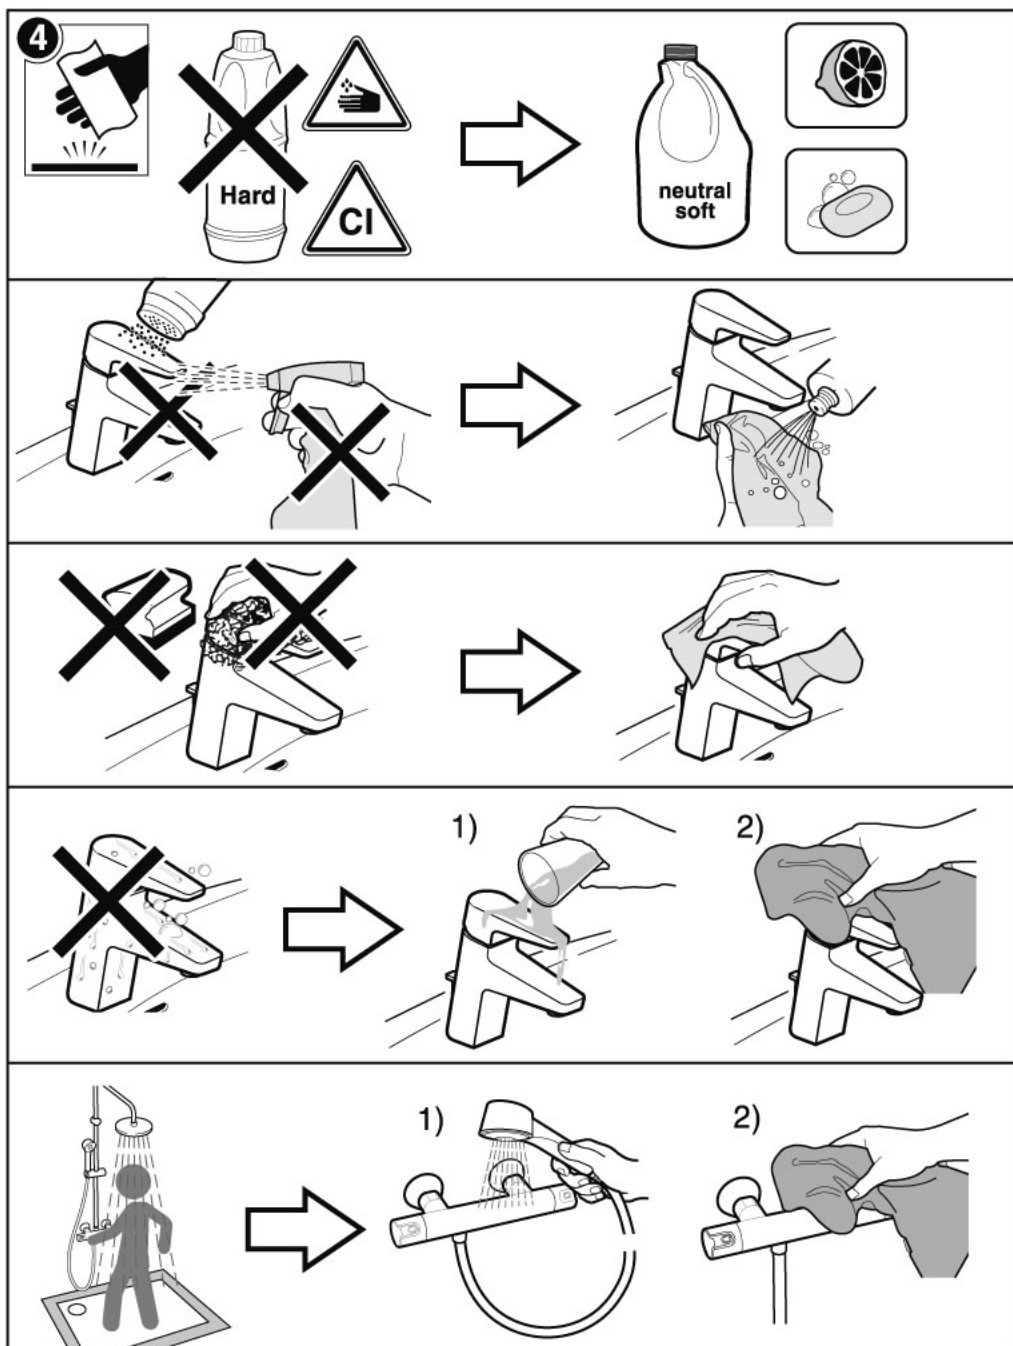

Roca Sanitario, S.A.

Avda. Diagonal, 513
08029 Barcelona SPAIN
Teléfono 93 366 1200
Fax 93 419 4501
www.roca.es

Roca

A543094407f