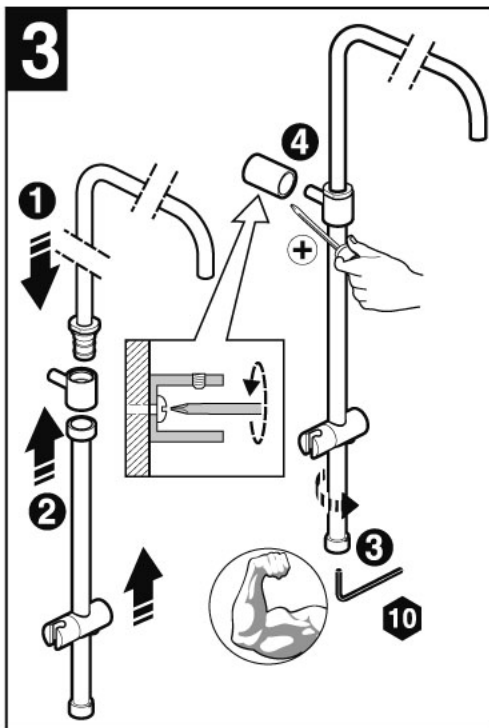

Roca

VICTORIA-T ADJUSTABLE

A5A2018..0

5

2

3

 P 	P bar	 MAX. 10
 P 	P bar	 MIN. 0,5 MAX. 5  3 
 T	T °C	 -80 MAX. -45 MIN.  65 50 
 Q (3 bar)	Q l/min	 12 

$$P_{\uparrow} - P_{\downarrow} \leq 2$$

1 - A5B9850C00	5 - A525009800	9 - A525015907	13 - A525016000
2 - AG0056807R	6 - A5B9B03C00	10 - A525017203	14 - A525016207
3 - AG0082400R	7 - AG0041600R	11 - A525016609	15 - A505016303
4 - AG0082500R	8 - A525015803	12 - A525016803	16 - A525008600