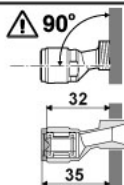

Roca

VICTORIA-T ADJUSTABLE

A5A2018..0

5

2

3

 P 	P bar	 MAX. 10
 P 	P bar	 MIN. 0,5 MAX. 5  3 
 T	T °C	 -80 MAX. -45 MIN.  65 50 
 Q (3 bar)	Q l/min	 12 

$$P_{\uparrow} - P_{\downarrow} \leq 2$$

1 - A5B9850C00	5 - A525009800	9 - A525015907	13 - A525016000
2 - AG0056807R	6 - A5B9B03C00	10 - A525017203	14 - A525016207
3 - AG0082400R	7 - AG0041600R	11 - A525016609	15 - A505016303
4 - AG0082500R	8 - A525015803	12 - A525016803	16 - A525008600