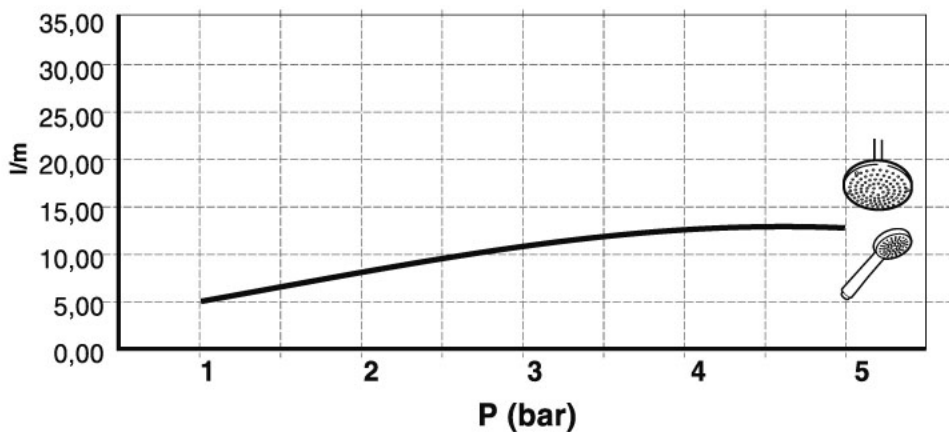

Roca

VICTORIA-T ADJUSTABLE

A5A2018..0

5

2

3

 P 	P bar	 MAX. 10
 P 	P bar	 MIN. 0,5 MAX. 5  3 
 T	T °C	 -80 MAX. -45 MIN.  65 50 
 Q (3 bar)	Q l/min	 12 

$$P_{\uparrow} - P_{\downarrow} \leq 2$$