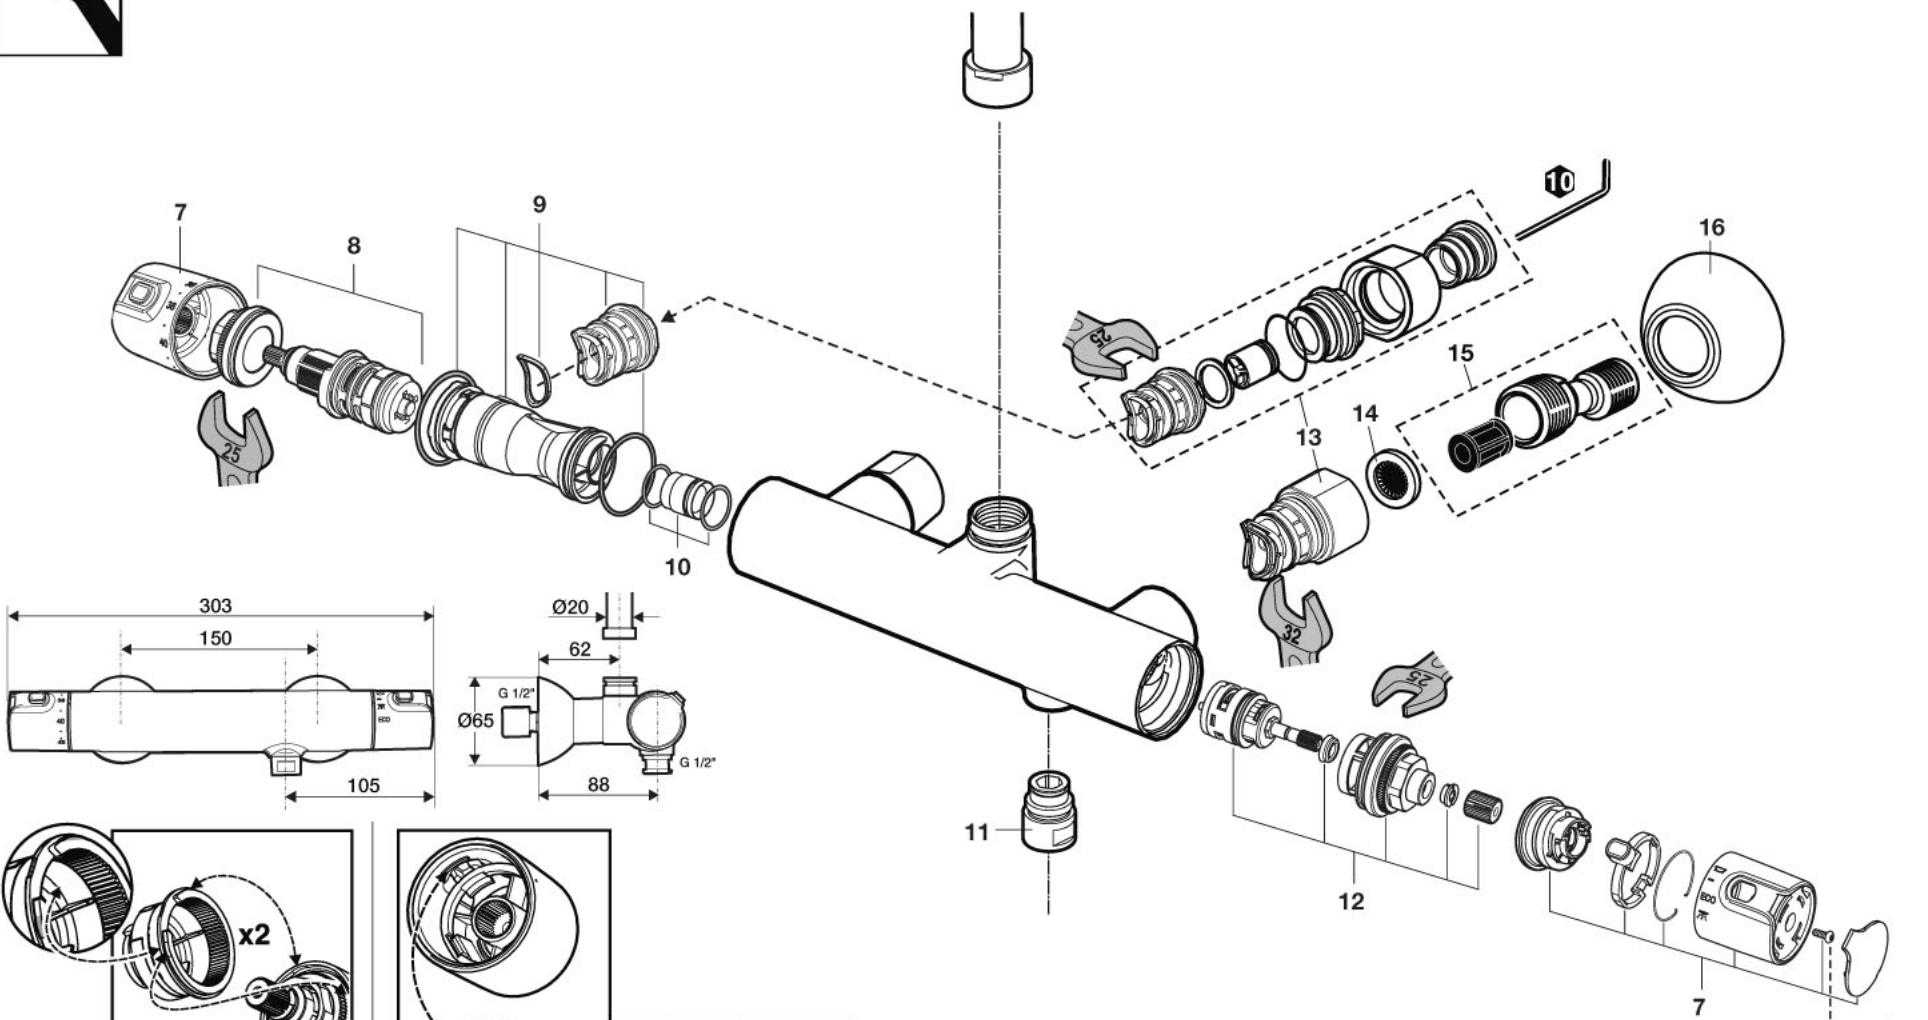

Roca

VICTORIA-T ADJUSTABLE

A5A2018..0

5

2

3

 P 	P bar	 MAX. 10
 P 	P bar	 MIN. 0,5 MAX. 5  3 
 T	T °C	 -80 MAX. -45 MIN.  65 50 
 Q (3 bar)	Q l/min	 12 

$$P_{\uparrow} - P_{\downarrow} \leq 2$$

1 - A5B9850C00	5 - A525009800	9 - A525015907	13 - A525016000
2 - AG0056807R	6 - A5B9B03C00	10 - A525017203	14 - A525016207
3 - AG0082400R	7 - AG0041600R	11 - A525016609	15 - A505016303
4 - AG0082500R	8 - A525015803	12 - A525016803	16 - A525008600