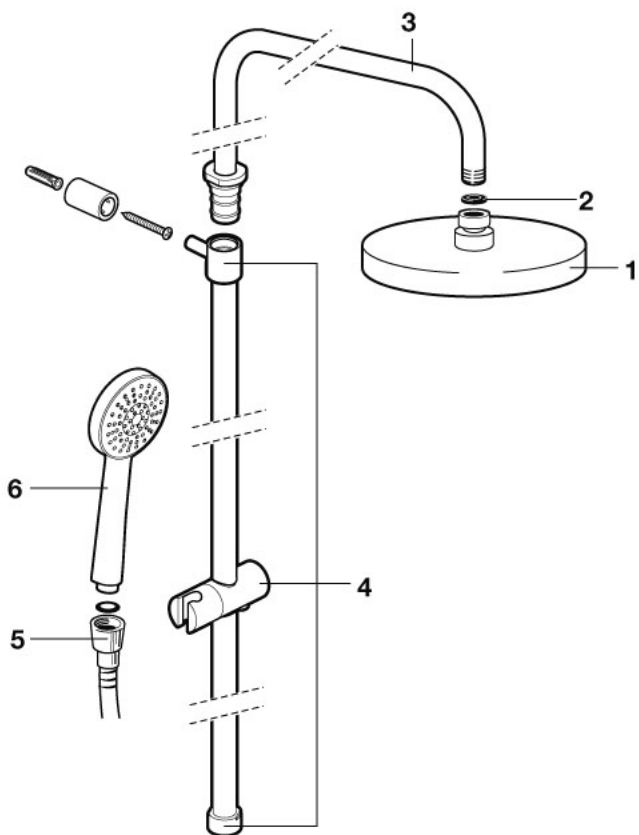

Roca

VICTORIA-T ADJUSTABLE

A5A2018..0

5

2

3

 P 	P bar	 MAX. 10
 P 	P bar	 MIN. 0,5 MAX. 5  3 
 T	T °C	 -80 MAX. -45 MIN.  65 50 
 Q (3 bar)	Q l/min	 12 

$$P_{\uparrow} - P_{\downarrow} \leq 2$$

1 - A5B9850C00	5 - A525009800	9 - A525015907	13 - A525016000
2 - AG0056807R	6 - A5B9B03C00	10 - A525017203	14 - A525016207
3 - AG0082400R	7 - AG0041600R	11 - A525016609	15 - A505016303
4 - AG0082500R	8 - A525015803	12 - A525016803	16 - A525008600