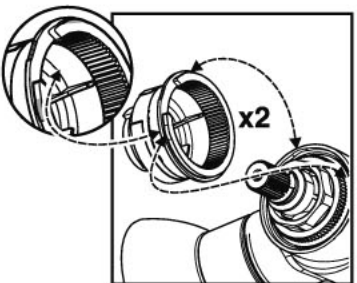

Roca

VICTORIA-T ADJUSTABLE

A5A2018..0

5

2

3

 P 	P bar	 MAX. 10
 P 	P bar	 MIN. 0,5 MAX. 5  3 
 T	T °C	 -80 MAX. -45 MIN.  65 50 
 Q (3 bar)	Q l/min	 12 

$$P_{\uparrow} - P_{\downarrow} \leq 2$$

1 - A5B9850C00	5 - A525009800	9 - A525015907	13 - A525016000
2 - AG0056807R	6 - A5B9B03C00	10 - A525017203	14 - A525016207
3 - AG0082400R	7 - AG0041600R	11 - A525016609	15 - A505016303
4 - AG0082500R	8 - A525015803	12 - A525016803	16 - A525008600