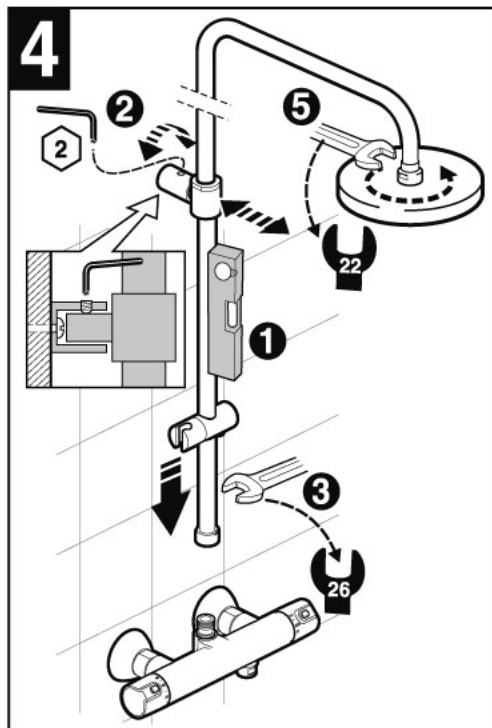

Roca

VICTORIA-T ADJUSTABLE

A5A2018..0

5

2

3

 P 	P bar	 MAX. 10
 P 	P bar	 MIN. 0,5 MAX. 5  3 
 T	T °C	 -80 MAX. -45 MIN.  65 50 
 Q (3 bar)	Q l/min	 12 

$$P_{\uparrow} - P_{\downarrow} \leq 2$$

1 - A5B9850C00	5 - A525009800	9 - A525015907	13 - A525016000
2 - AG0056807R	6 - A5B9B03C00	10 - A525017203	14 - A525016207
3 - AG0082400R	7 - AG0041600R	11 - A525016609	15 - A505016303
4 - AG0082500R	8 - A525015803	12 - A525016803	16 - A525008600