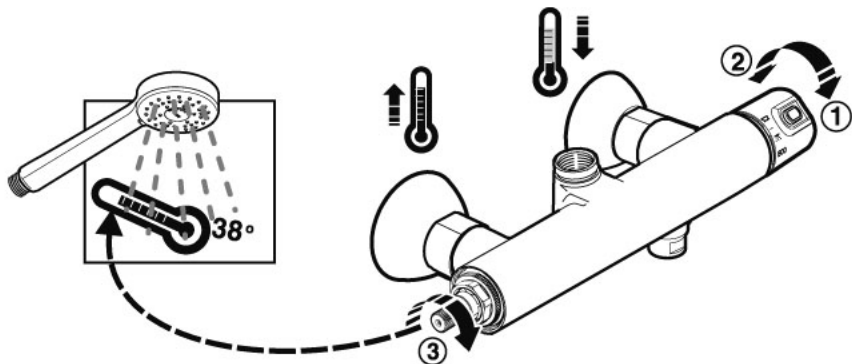

Roca

VICTORIA-T ADJUSTABLE

A5A2018..0

5

2

3

 P 	P bar	 MAX. 10
 P 	P bar	 MIN. 0,5 MAX. 5  3 
 T	T °C	 -80 MAX. -45 MIN.  65 50 
 Q (3 bar)	Q l/min	 12 

$$P_{\uparrow} - P_{\downarrow} \leq 2$$