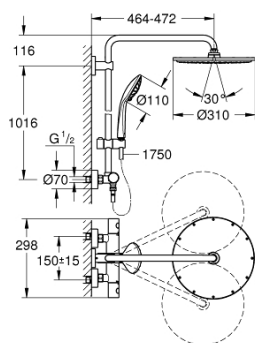

26 075 DA0 EUPHORIA SYSTEM 310 SYSTEM PRYSZNICOWY Z TERMOSTATEM DO MONTAŻU ŚCIENNEGO

OPIS PRODUKTU

- elementy składowe:
- poziome obrotowe ramię 450 mm
- termostat natynkowy z funkcją Aquadimmer
- przełącznik: deszczownica/ prysznic ręczny
- **Rainshower Cosmopolitan 310** metalowa deszczownica (27 477 000)
- rodzaj strumienia: Rain
- z przegubem kulowym
- kąt obrotu $\pm 15^\circ$
- prysznic ręczny Euphoria 110 Massage (27 221)
- regulowany uchwyt prysznica
- **Silverflex** wąż prysznicowy 1750 mm (28 388)
- **GROHE TurboStat** głowica termostatyczna
- **GROHE SafeStop** blokada na 38°C
- **GROHE SafeStop Plus** w zestawie opcjonalny ogranicznik temperatury 43°C
- **GROHE DreamSpray** perfekcyjny natrysk
- **GROHE StarLight** powłoka chromowana
- wewnętrzny kanał wodny
- **SpeedClean** system przeciw osadom wapiennym
- **Twistfree** system zapobiegający skręcaniu węża prysznicowego
- **GROHE MetalGrip** ergonomiczne uchwyty
- przystosowany do podgrzewaczy przepływowych o mocy min. 18 kW
- min. przepływ 7 l/min.
- wyposażenie opcjonalne: **GROHE EasyReach** półka (26 362 LN0); zamawiana osobno