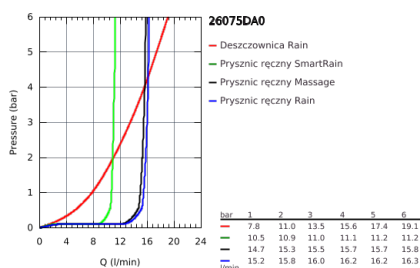

26 075 DA0 EUPHORIA SYSTEM 310 SYSTEM PRYSZNICOWY Z TERMOSTATEM DO MONTAŻU ŚCIENNEGO

OPIS PRODUKTU

- elementy składowe:
- poziome obrotowe ramię 450 mm
- termostat natynkowy z funkcją Aquadimmer
- przełącznik: deszczownica/ prysznic ręczny
- **Rainshower Cosmopolitan 310** metalowa deszczownica (27 477 000)
- rodzaj strumienia: Rain
- z przegubem kulowym
- kąt obrotu $\pm 15^\circ$
- prysznic ręczny Euphoria 110 Massage (27 221)
- regulowany uchwyt prysznica
- **Silverflex** wąż prysznicowy 1750 mm (28 388)
- **GROHE TurboStat** głowica termostatyczna
- **GROHE SafeStop** blokada na 38°C
- **GROHE SafeStop Plus** w zestawie opcjonalny ogranicznik temperatury 43°C
- **GROHE DreamSpray** perfekcyjny natrysk
- **GROHE StarLight** powłoka chromowana
- wewnętrzny kanał wodny
- **SpeedClean** system przeciw osadom wapiennym
- **Twistfree** system zapobiegający skręcaniu węża prysznicowego
- **GROHE MetalGrip** ergonomiczne uchwyty
- przystosowany do podgrzewaczy przepływowych o mocy min. 18 kW
- min. przepływ 7 l/min.
- wyposażenie opcjonalne: **GROHE EasyReach** półka (26 362 LN0); zamawiana osobno