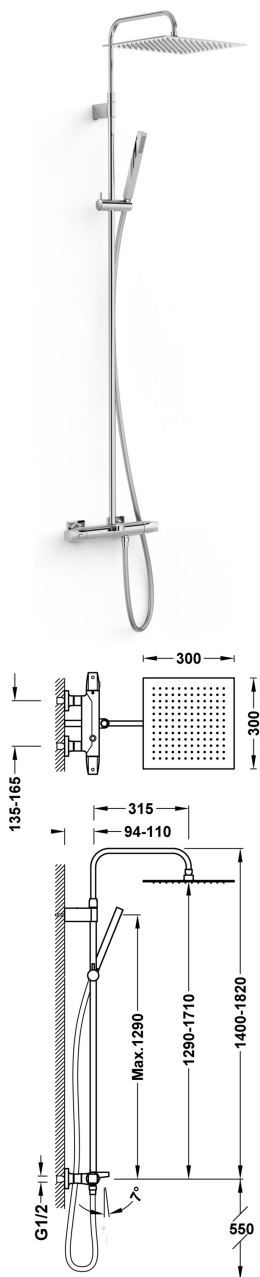

## 19031205

OVER-WALL

### Zestaw baterii termostaticznej naściennej 3-drożnej wannowej i prysznicowej

- Z inwersorem wbudowanym w regulatorze przepływu.
- Pokrętko kwadratowo-okrągłe.
- Teleskopowy drążek prysznicowy.
- Deszczownica o brotowa ze stali nierdzewnej: 300x300 mm.
- Obrotowy i przesuwny uchwyt do słuchawki prysznicowej.
- Słuchawka prysznicowa z mosiądzu z systemem zapobiegającym osadzaniu się kamienia.
- Satynowy wąż.

Wykończenie Chrom

Napowietrzacz (aerator):

Numer referencyjny głowicy: 29916835

Przepływ (l/min): 12

Certyfikat BELGAQUA (Belgique)

Wkładka do dystrybutora: 29955308

Natrysk ręczny z mosiądzu

Easy-Clean®. Proste czyszczenie głowicy termostaticznej bez utraty kalibracji temperatury

Element łączący: ścienna G1/2"

Grupa akustyczna: IID/A