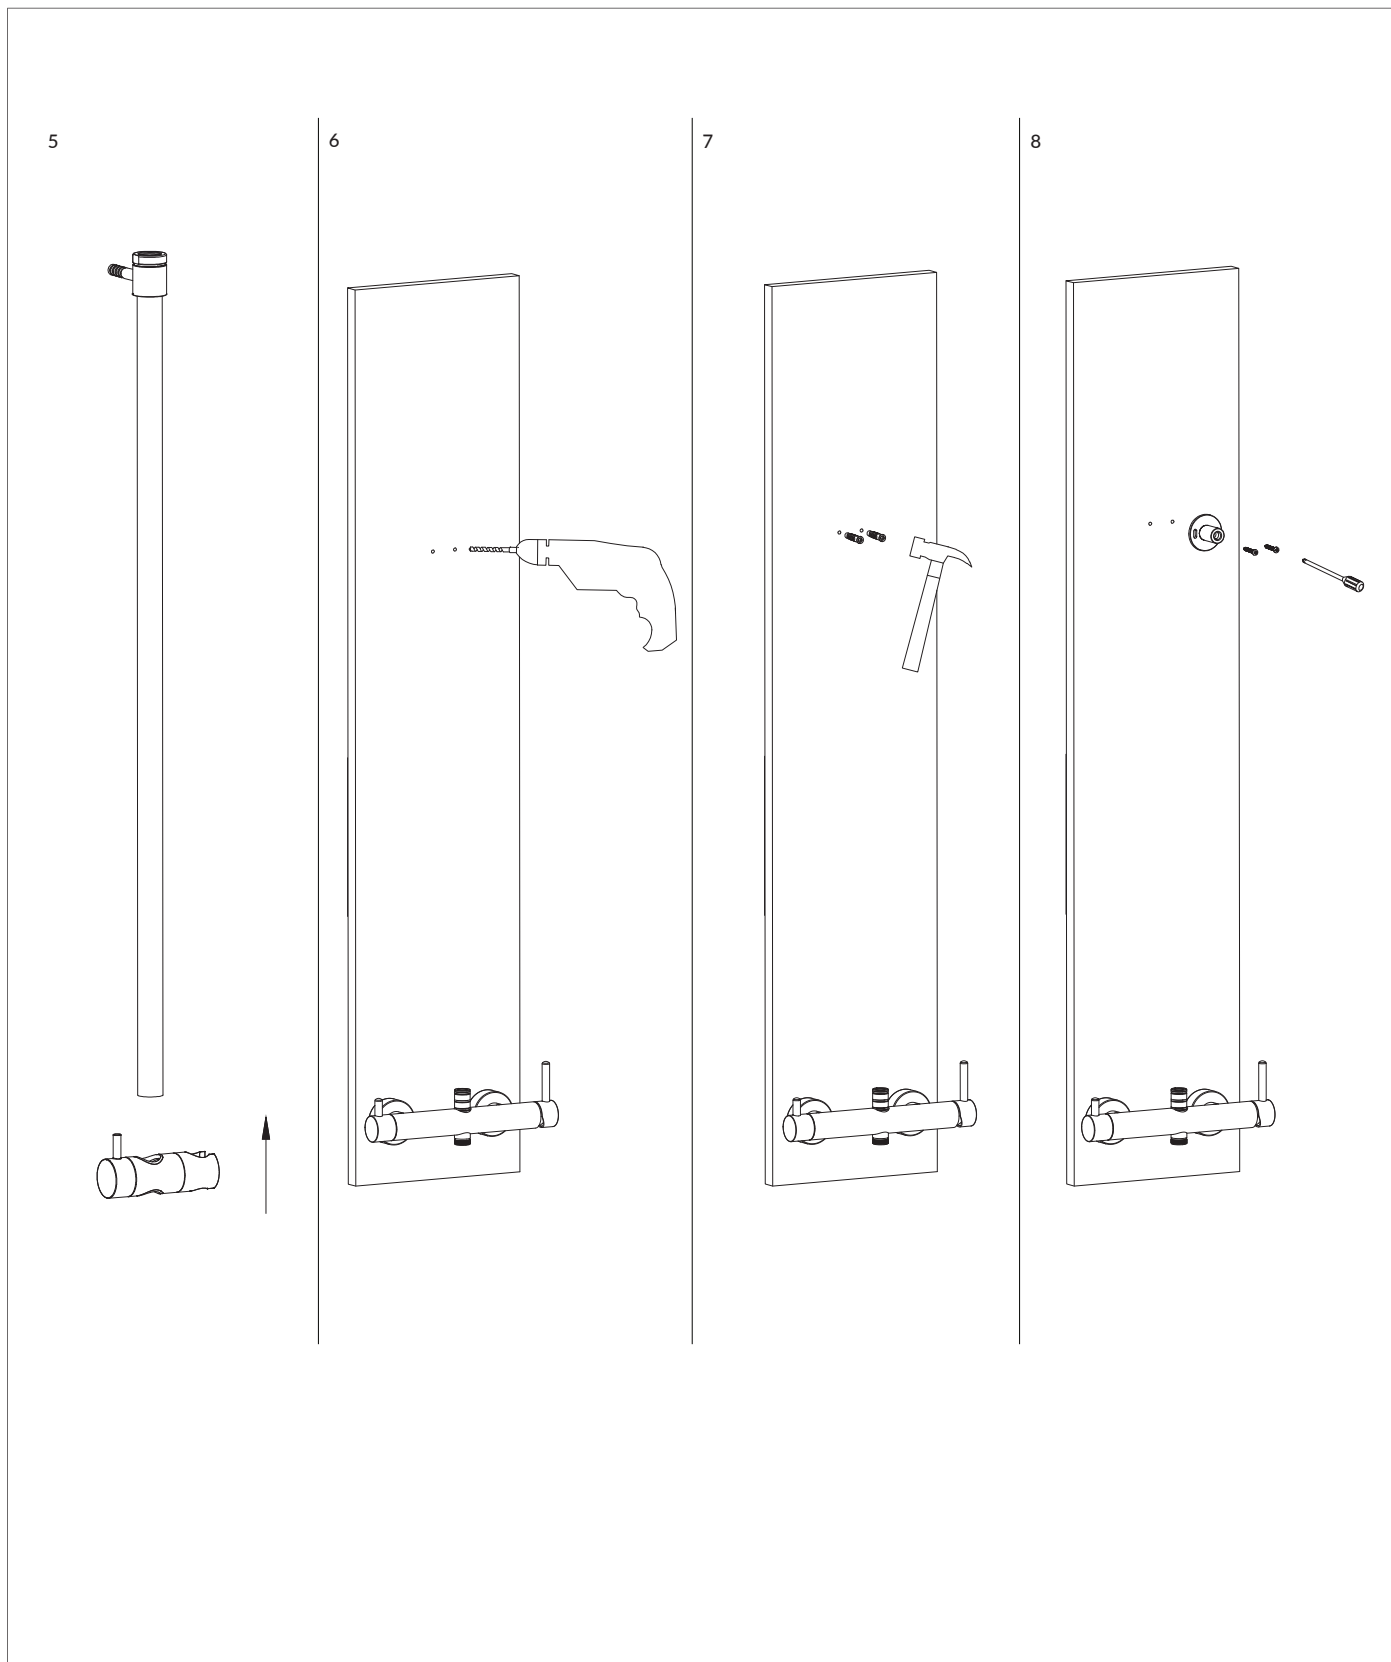

Y1244MNI

Instrukcja montażu i konserwacji | Installation and maintenance | Montage- und Wartungsanleitung | Инструкция по установке и уходу