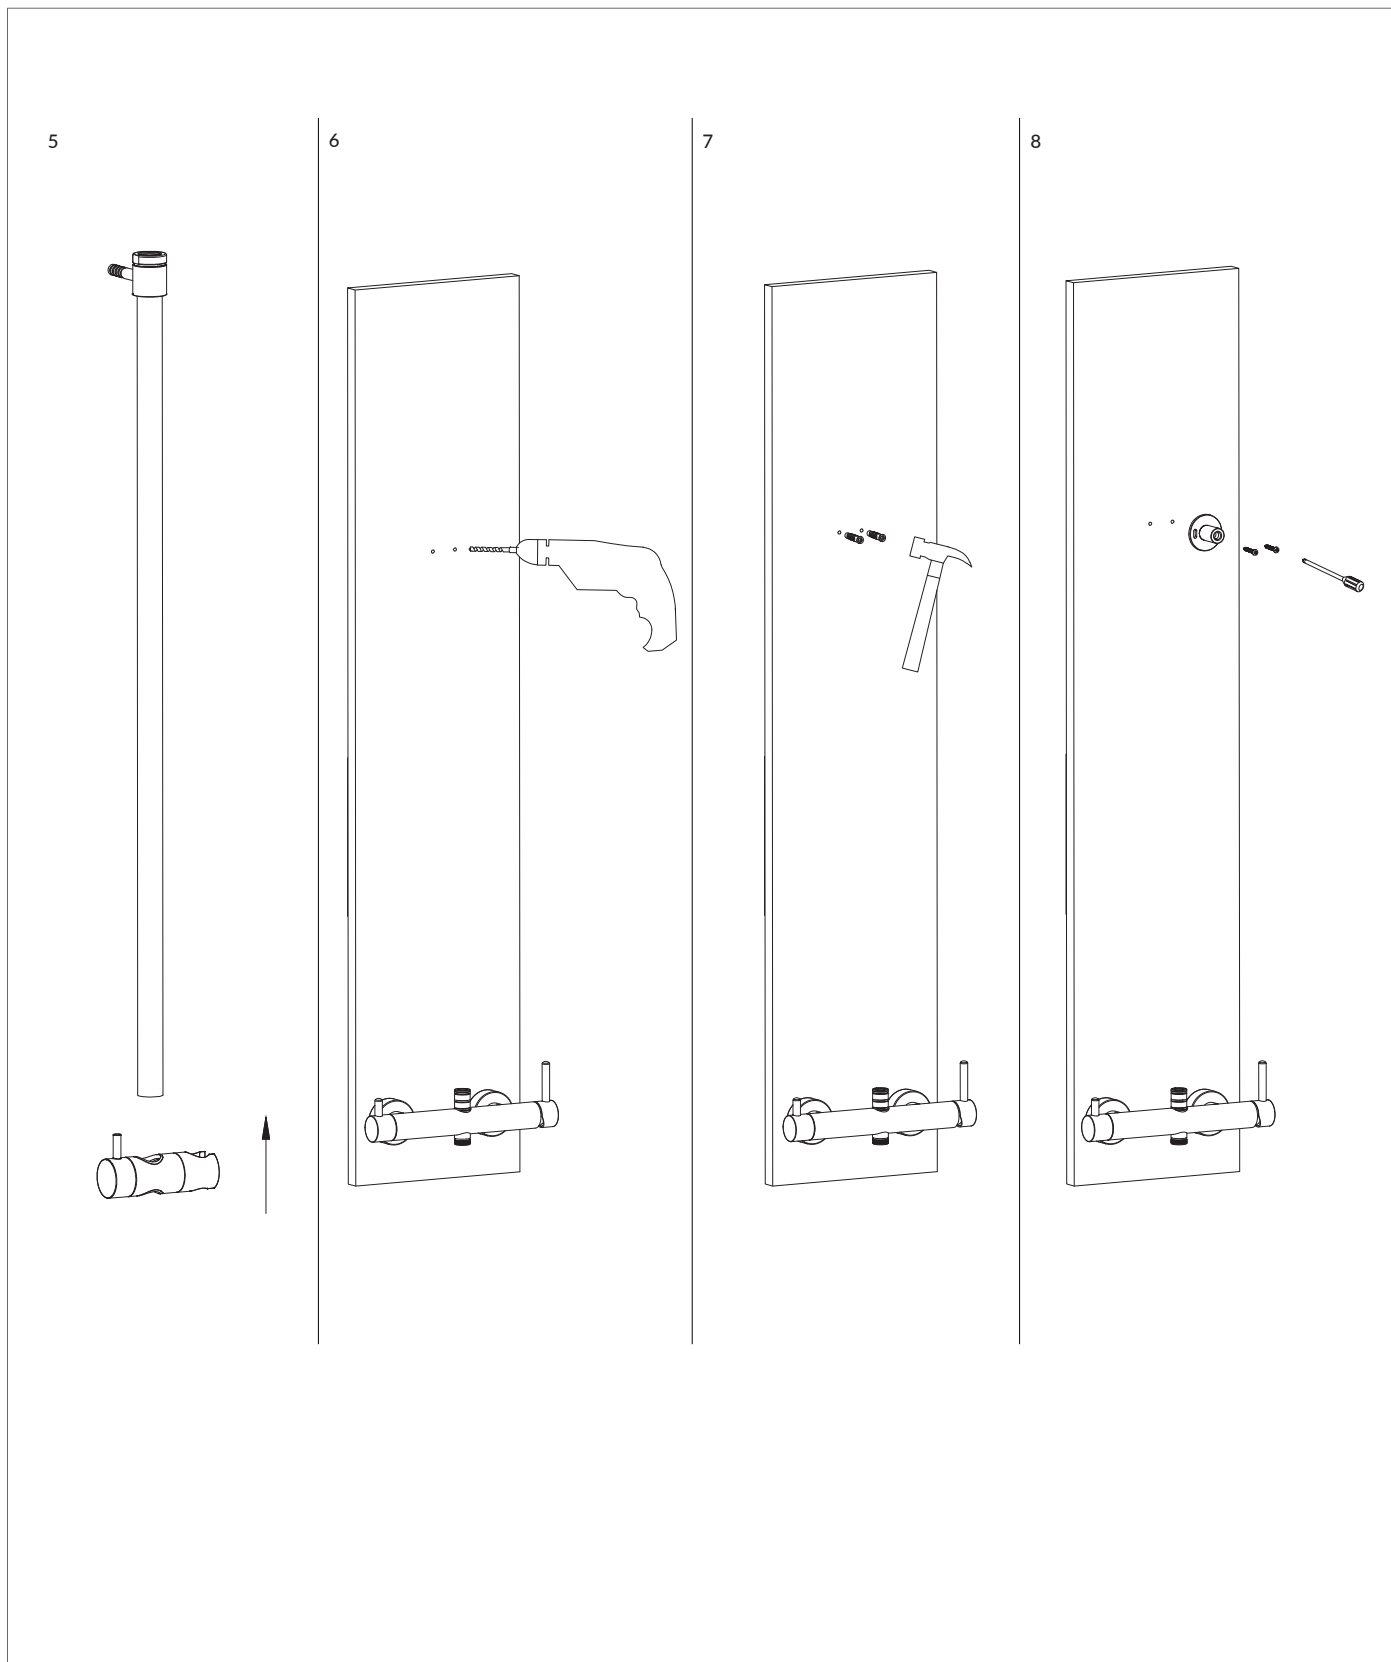

Y1244MGLB

Instrukcja montażu i konserwacji | Installation and maintenance | Montage- und Wartungsanleitung | Инструкция по установке и уходу