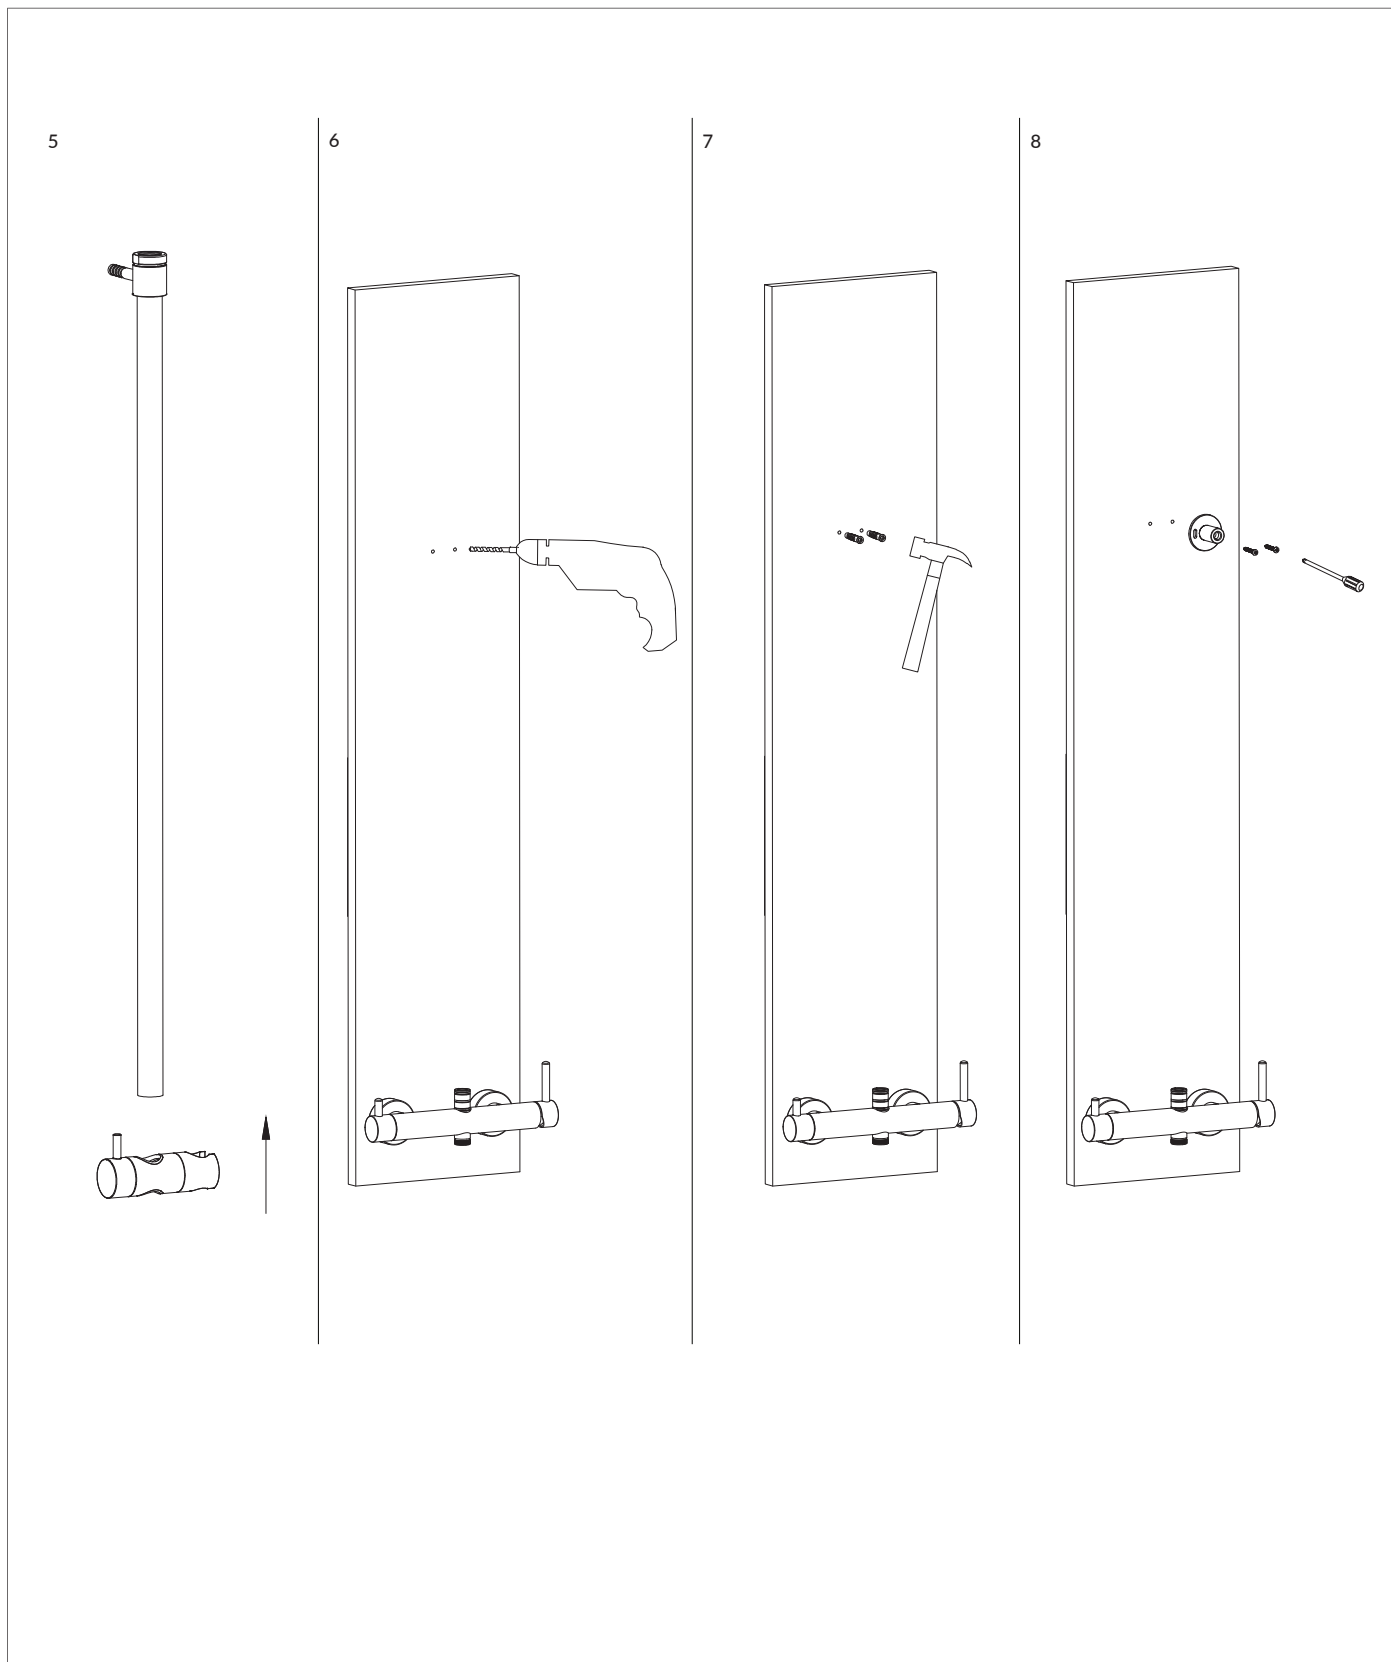

Y1244MGL

Instrukcja montażu i konserwacji | Installation and maintenance | Montage- und Wartungsanleitung | Инструкция по установке и уходу