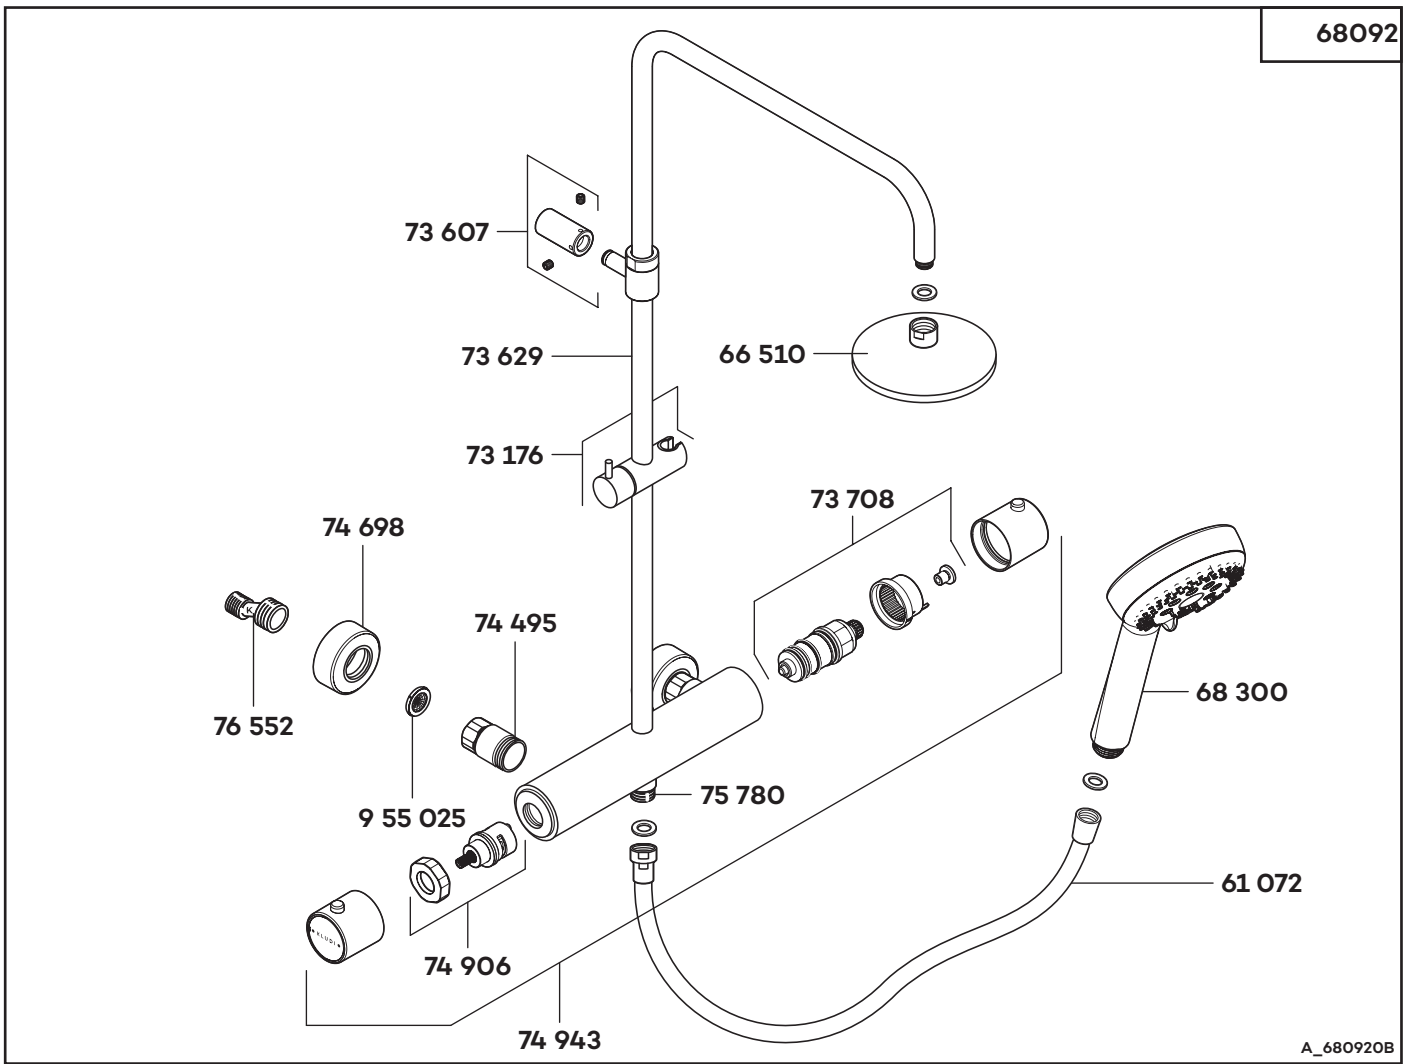

68092

A_680920B

68092	THM Dual Shower System	THM Dual Shower System	THM Dual Shower System
61 072	flexibler Schlauch	flexible shower hose	flexibele doucheslang
66 510	Kopfbrause	headshower	hoofddouche
68 300	Handbrause 3S	handshower 3S	handdouche 3S
73 176	Gleitschieber	Glider	glijstuk
73 607	Befestigungssatz	assembling set	bevestigingsset
73 629	Brausestange	shower rail	glijstang
73 708	Temperaturregeleinheit	temperature control valve	temperatuurregeleenheid
74 495	Wandarmaturanschluss	wall-fitting connection	wandmengkraan aansluiting
74 698	Rosette	wall flange	rozet
74 906	Umstellkartusche	Diverter cartridge	omstel binnenwerk
74 943	Griffset	handle set	grepenet
75 780	Brauseanschlussnippel	shower nipple	douche-aansluitnippel
76 552	S-Anschluss	S union	S-koppeling
955 025	Schmutzfangsieb	dirt-catcher sieve	vuilvangzeef