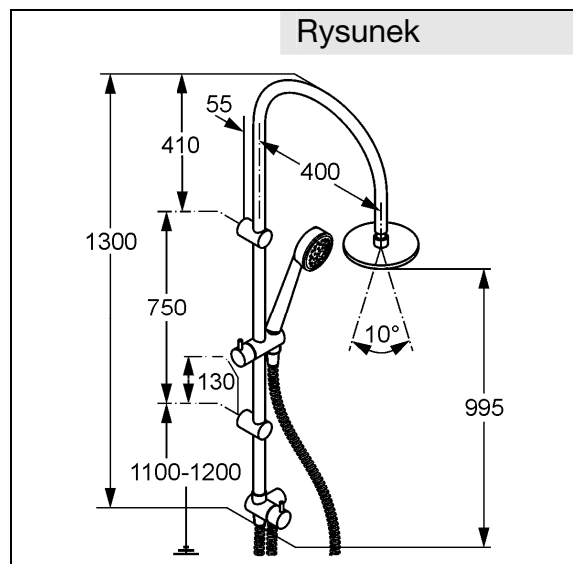

Produkt: KLUDI DUAL SHOWER SYSTEM

Numer artykułu: 61 677 05-00

Powierzchnia: 05 - chrom

Opis produktu:

montaż naścienny
 klasa przepływu AA
 przełącznik dwukierunkowy
 rączka natrysku/głowica natrysku
 głowica natrysku 172 mm z przegubem kulowym
 strumień deszczowy
 rączka natrysku KLUDI ZENTA 1S DN 15
 z suwakiem regulowanym w poziomie i w pionie
 wąż natryskowy G 1/2 x G 1/2 x 1500 mm
 doprowadzenie wody węzłem przyłączeniowym
 G 1/2 x G 1/2 x 800 mm
 I grupa akustyczna

Informacje dodatkowe:

Klasa przepływu AA:
 przepływ wody maksymalnie do 15 l/min. przy ciśnieniu w sieci 3 bar
 np. dla wylewki wannowej
 przepływ wody maksymalnie do 15 l/min. przy ciśnieniu w sieci 3 bar
 np. dla rączki natryskowej

I grupa akustyczna:
 maksymalnie do 20 dB przy ciśnieniu w sieci 3 bar

Zdjęcie produktu

Rysunek

Diagram przepływu