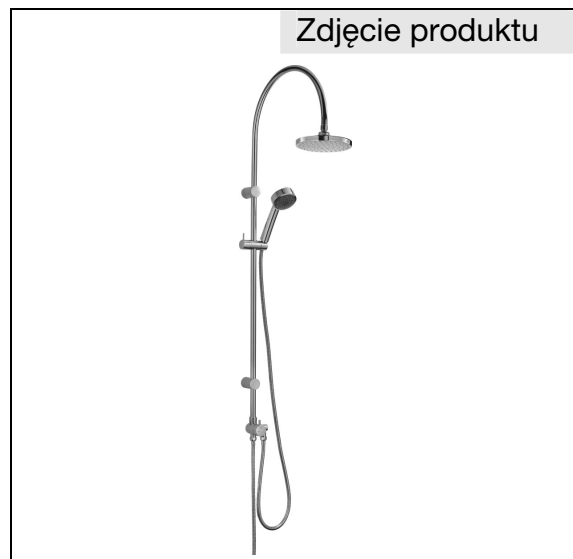

Rysunek

Produkt: KLUDI DUAL SHOWER SYSTEM

Numer artykułu: 61 677 05-00

Powierzchnia: 05 - chrom

Opis produktu:

montaż naścienny
klasa przepływu AA
przełącznik dwukierunkowy
rączka natrysku/głowica natrysku
głowica natrysku 172 mm z przegubem kulowym
strumień deszczowy
rączka natrysku KLUDI ZENTA 1S DN 15
z suwakiem regulowanym w poziomie i w pionie
wąż natryskowy G 1/2 x G 1/2 x 1500 mm
doprowadzenie wody węzłem przyłączeniowym
G 1/2 x G 1/2 x 800 mm
I grupa akustyczna

Informacje dodatkowe:

Klasa przepływu AA:
przepływ wody maksymalnie do 15 l/min. przy ciśnieniu w sieci 3 bar
np. dla wylewki wannowej
przepływ wody maksymalnie do 15 l/min. przy ciśnieniu w sieci 3 bar
np. dla rączki natryskowej

I grupa akustyczna:
maksymalnie do 20 dB przy ciśnieniu w sieci 3 bar

Zdjęcie produktu