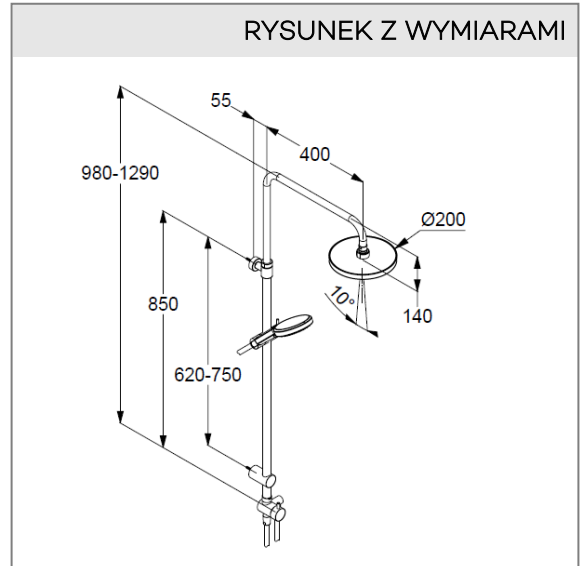

KLUDI DIVE

DUAL SHOWER SYSTEM DN 15

Nr artykułu:

6908005-00

Powierzchnia:

chrom

Opis produktu:

DUAL SHOWER SYSTEM DN 15
 montaż naścienny
 z pionową i poziomą regulacją ramienia przelącznik
 dwukierunkowy
 przepływ wody 15 l/min przy ciśnieniu w sieci 3 bar
 (z możliwością ograniczenia przepływu wody do 9 l/min)
 suwak z regulacją w pionie i w poziomie doprowadzenie wody
 wężem przyłączeniowym G 1/2 x G 1/2 x 800 mm węz
 natryskowy KLUDI SUPARAFLEX obustronnie odporny na
 skręcanie
 głowica natrysku Ø 250 mm
 rączka natrysku KLUDI xDIVE 3S
 trzy rodzaje strumienia: Body/Hair/Skin
 ze śrubami i kołkami rozporowymi
 bez baterii natryskowej

ZDJĘCIE PRODUKTU

RYСУNEK Z WYMIARAMI

DIAGRAM PRZEPEŁYWU