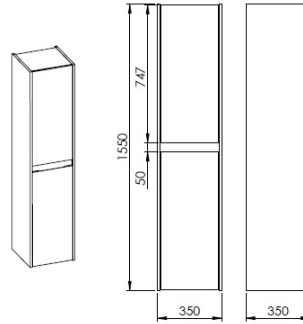

ALPINE

Kolumna łazienkowa wysoka

WYMIARY

Szerokość	35 mm
Głębokość	35 mm
Wysokość	1500 mm

KOLORY I WYKOŃCZENIA

606 Biały połysk + czern

RYSUNKI TECHNICZNE

INFORMACJE O PRODUKCIE

Konfiguracja mebla: Drzwi

Materiał: Płyta wiórowa

Materiał z którego wykonano półki: Szkło

Rodzaj drzwi: Na zawiasach

Sposób montażu: Do ściany

System otwierania i zamykania: Funkcja cichego domykania drzwi