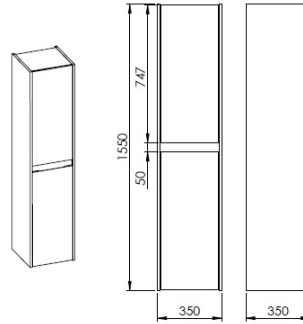

ALPINE

Kolumna łazienkowa wysoka

WYMIARY

Szerokość	35 mm
Głębokość	35 mm
Wysokość	1500 mm

KOLORY I WYKOŃCZENIA

532 Czarny mat

RYSUNKI TECHNICZNE

INFORMACJE O PRODUKCIE

Konfiguracja mebla: Drzwi

Materiał: Płyta wiórowa

Materiał z którego wykonano półki: Szkło

Rodzaj drzwi: Na zawiasach

Sposób montażu: Do ściany

System otwierania i zamykania: Funkcja cichego domykania drzwi