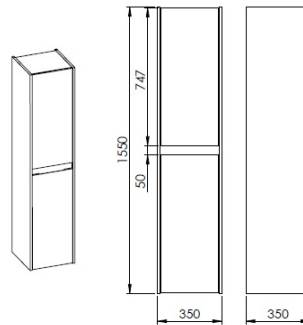

ALPINE

Kolumna łazienkowa wysoka

WYMIARY

Szerokość	35 mm
Głębokość	35 mm
Wysokość	1500 mm

KOLORY I WYKOŃCZENIA

464 Jasny dąb

RYSUNKI TECHNICZNE

INFORMACJE O PRODUKCIE

Konfiguracja mebla: Drzwi

Materiał: Płyta wiórowa

Materiał z którego wykonano półki: Szkło

Rodzaj drzwi: Na zawiasach

Sposób montażu: Do ściany

System otwierania i zamykania: Funkcja cichego domykania drzwi