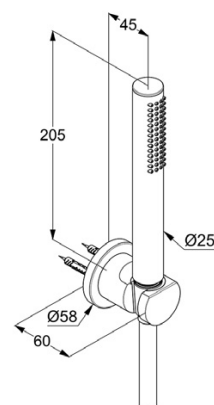

KLUDI NOVA FONTE

Puristic

Nr artykułu:

20 850 05-15

Powierzchnia:

chrom

Opis produktu:

zestaw wannowo-natryskowy 1S
rączka natrysku DN 15
strumień deszczowy
przepływ wody 15 l/min przy ciśnieniu 3 bar
z systemem szybkiego usuwania kamienia wapiennego
wąż natryskowy KLUDI SUPARAFLEX SILVER
obustronnie odporny na skręcanie
G 1/2 x G 1/2 x 1600 mm
osłona z tworzywa sztucznego
z nakrętkami stożkowymi
ścienny uchwyt natryskowy
ze śrubami i kołkami rozporowymi
montaż naścienny

ZDJĘCIE PRODUKTU

RYСУNEK Z WYMIARAMI

DIAGRAM PRZEPŁYWU