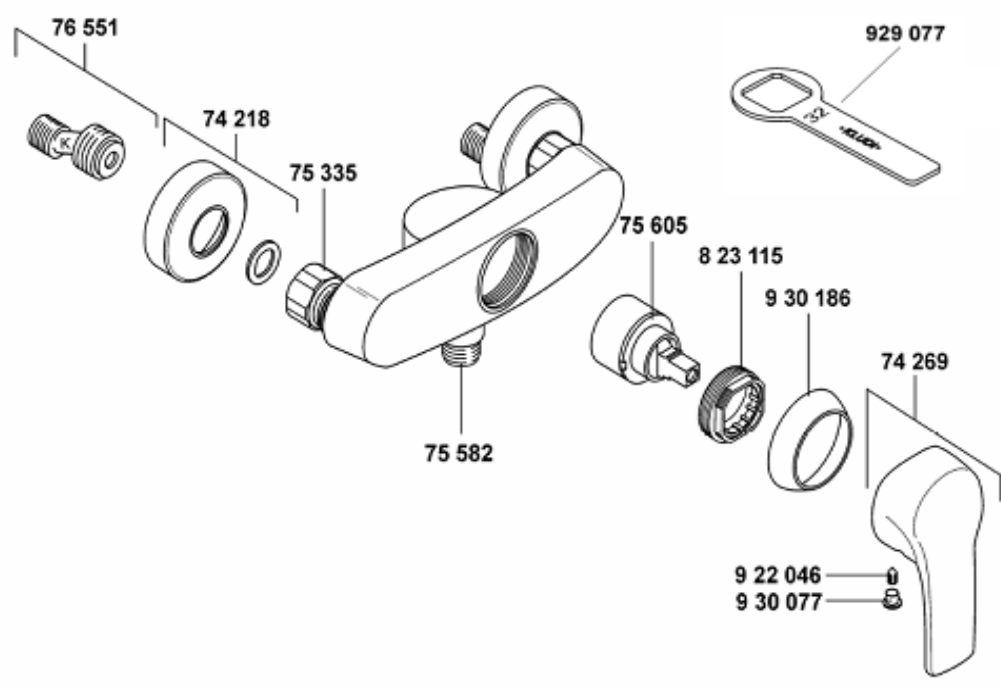

38842

A_3884281

388420581 W-Nr. Brause- Einhandmischer DN 15, MARIS

Artikelnummer	Beschreibung	Oberfläche
7421805-00	Rosette	Chrom
7426905-00	Hebel MARIS kpl.	Chrom
7533505-00	Wandarmaturenanschluß	Chrom
7558205-00	Brauseanschlußnippel	Chrom
7560500-00	Keramik Kartusche 35 mm	Neutral
7655100-00	S-Anschluß G 1/2 x G 3/4 mit Schalldämpfer	Neutral
82311500-00	Spannschraube	Neutral
92204601-00	Gewindestift	Neutral
93007700-00	Lochabdeckung für Hebel mit Markierung Rot/Blau	Neutral
93018605-00	Abdeckkappe	Chrom
92907700-00	Spannschraubenschlüssel	Neutral