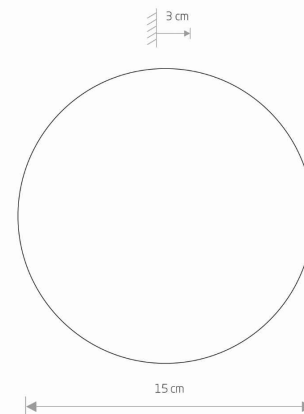

ŻYWOTNOŚĆ

50000h

TEN PRODUKT 10316 ZAWIERA ŹRÓDŁO ŚWIATŁA
COB 12V 480 2835 IP20 WARM O KLASIE
ENERGETYCZNEJ: F

WYMIARY OPAKOWANIA
(DŁ./SZER./WYS.)

15.5cm/15.5cm/3.5cm

WAGA NETTO/BR

0.3kg/0.36kg

METODA MONTAŻU

I

ZASILANIE

~220-230V/50/60Hz

WYMIARY

5 903139103169

Item No.	POWER	COLOR TEMP	LUMEN	BEAM ANGLE	CRI	IP	LED BRAND	DRIVER BRAND	LIFETIME	WARRANTY
10316	7W	3000K	60lm	—	>90	IP20	—	—	50000h	—