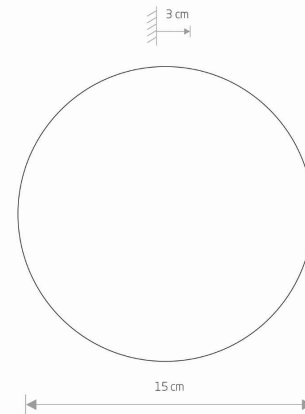

ŻYWOTNOŚĆ

50000h

TEN PRODUKT 10315 ZAWIERA ŹRÓDŁO ŚWIATŁA
COB 12V 480 2835 IP20 WARM O KLASIE
ENERGETYCZNEJ: F

WYMIARY OPAKOWANIA
(DŁ./SZER./WYS.)

15.5cm/15.5cm/3.5cm

WAGA NETTO/BR

0.3kg/0.36kg

METODA MONTAŻU

I

ZASILANIE

~220-230V/50/60Hz

WYMIARY

5 903139103152

Item No.	POWER	COLOR TEMP	LUMEN	BEAM ANGLE	CRI	IP	LED BRAND	DRIVER BRAND	LIFETIME	WARRANTY
10315	7W	3000K	60lm	—	>90	IP20	—	—	50000h	—