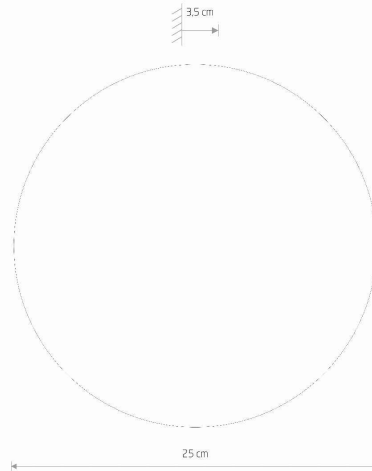

MODEL OPRAWY

**RING WOOD LED M  
10281**

GRUPA KATALOGOWA  
KRAJ POCHODZENIA

—  
**MADE IN POLAND**

TYP ŹRÓDŁA ŚWIATŁA	<b>LED COB</b>
ŹRÓDŁA ŚWIATŁA	<b>Zintegrowane</b>
MAX MOC	<b>10W</b>
ZAWIERA ŹRÓDŁO ŚWIATŁA	<b>Tak</b>
ILOŚĆ PUNKTÓW ŚWIETLNYCH	<b>1</b>
IP	<b>IP20</b>
PRZEZNACZENIE	<b>Wewnętrzna</b>
ŻYWOTNOŚĆ	<b>50000h</b>

TEN PRODUKT 10281 ZAWIERA ŹRÓDŁO ŚWIATŁA  
COB 12V 480 2835 IP20 WARM O KLASIE  
ENERGETYCZNEJ: F

WYMIARY OPAKOWANIA (DŁ./SZER./WYS.) **25.5cm/25.5cm/3.5cm**

WAGA NETTO/BR **0,9kg/1,1kg**

METODA MONTAŻU **Montaż bezpośredni**

KOLOR WIODĄCY/DOPEŁNIAJĄCY **Złoty,Czarny**

MATERIAŁ **Sklejka,Stal lakierowana**

STYL **Nowoczesny**

KLASA OCHRONOŚCI **I**

ZASILANIE **220-230V/50/60Hz**

WYMIARY

5 903139102810

Item No.	POWER	COLOR TEMP	LUMEN	BEAM ANGLE	CRI	IP	LED BRAND	DRIVER BRAND	LIFETIME	WARRANTY
10281	10W	3000K	130lm	—	>90	IP20	—	—	50000h	—